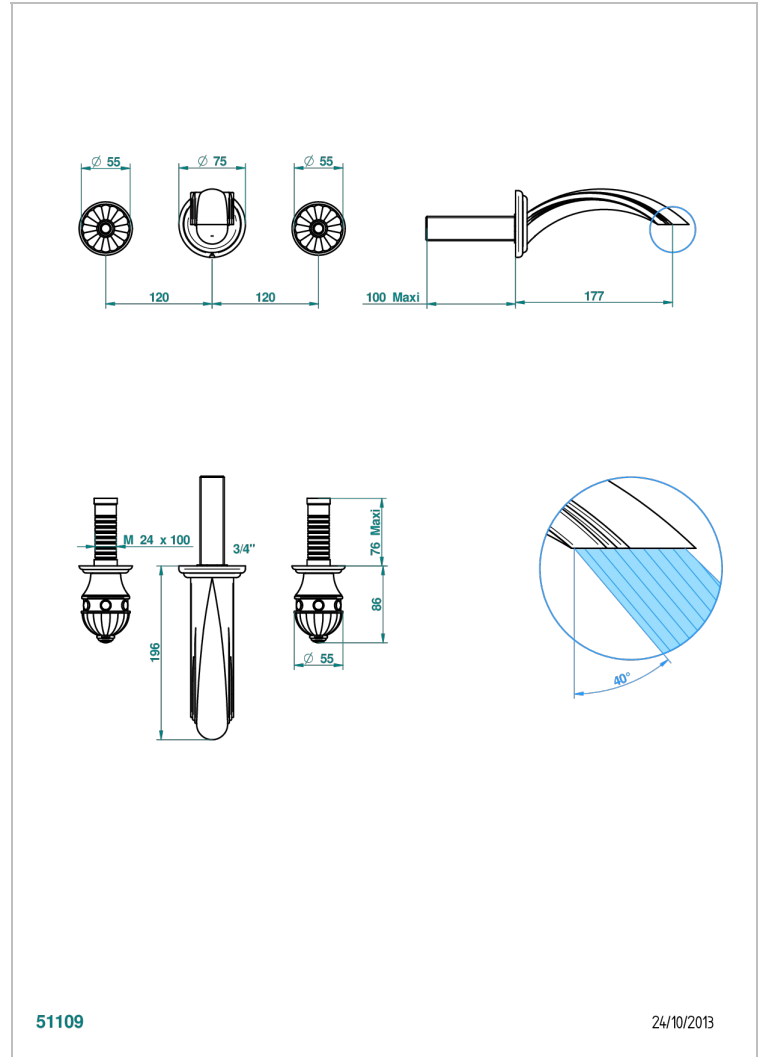

CHEVERNY JASPE ROUGE

A1U-41GB

Garniture pour mélangeur de bain mural, bec goliath

THG[®]
PARIS

CARACTÉRISTIQUES

- Ensemble composé d'un bec mural de lavabo et des 2 garnitures de robinets
- Nécessite partie encastrée Réf. 40AC
- Laiton sans plomb
- Bec à écoulement libre

PRODUITS ASSOCIÉS

- Ref. G00-40AC Partie à encastrer pour mélangeur mural - version croisillons
- Ref. G00-40AM Partie à encastrer pour mélangeur mural - version manettes

FINITIONS DISPONIBLES

Chromé - A02
Chromé / doré - G02
Chromé mat - C02
Doré brillant - F01
Doré mat - F07
Nickel brillant - B01

Nickel mat - C01
Noir mat céramique - D30
Or pâle - F30
Or pâle mat - F31
Pvd blush - H62
Pvd blush mat - H60

Pvd couleur bronze brown - F33
Pvd couleur bronze brown - mat - F34
Pvd couleur doré - H52
Pvd couleur doré mat - H53
Pvd couleur laiton - H49
Pvd couleur laiton mat - H50

Pvd couleur nickel - H55
Pvd couleur nickel mat - H56
Pvd graphite - H64
Pvd graphite mat - H65
Pvd umber - H66
Pvd umber mat - H67

Vieux nickel - H28