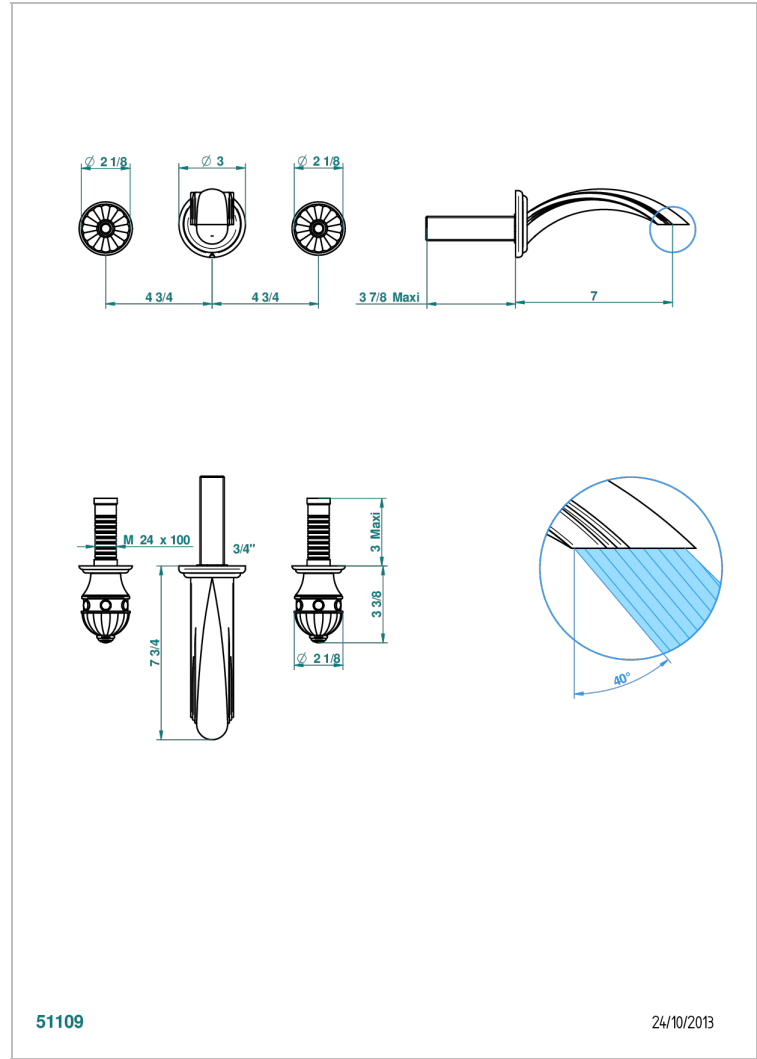

CHEVERNY JASPE ROUGE

A1U-41GB

Garniture pour mélangeur de bain mural, bec goliath

THG[®]
PARIS

51109

24/10/2013

CARACTÉRISTIQUES

- Ensemble composé d'un bec mural de lavabo et des 2 garnitures de robinets
- Nécessite partie encastrée Réf. 40AC
- Laiton sans plomb
- Bec à écoulement libre

PRODUITS ASSOCIÉS

- Ref. G00-40AC Partie à encastrer pour mélangeur mural - version croisillons
- Ref. G00-40AM Partie à encastrer pour mélangeur mural - version manettes

FINITIONS DISPONIBLES

Chromé - A02
Chromé / doré - G02
Chromé mat - C02
Doré brillant - F01
Doré mat - F07
Nickel brillant - B01