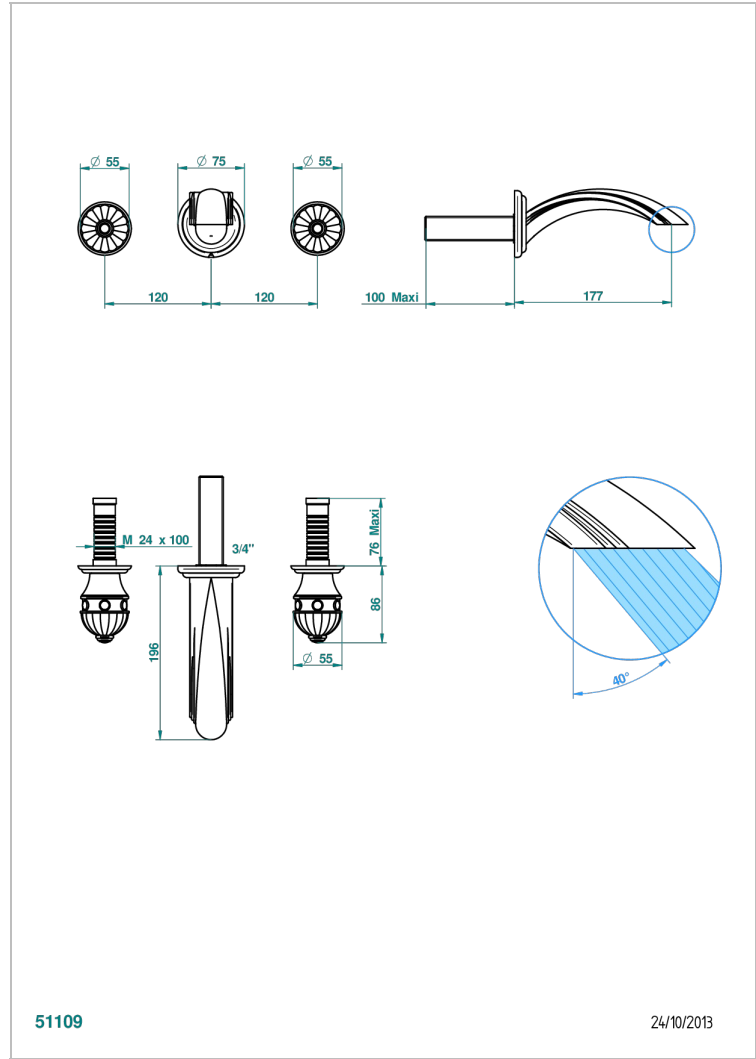

CHEVERNY С КРАСНОЙ ЯШМОЙ

A1U-41GB

THG[®]
PARIS

Внешняя часть смесителя встраиваемого в стену для ванны на три отверстия с изливом ГОЛИАФ

51109

24/10/2013

ХАРАКТЕРИСТИКИ

- Chevorny с красной яшмой
- Внешняя часть смесителя встраиваемого в стену для ванны на три отверстия с изливом ГОЛИАФ

СВЯЗАННЫЕ ТОВАРНЫЕ ПОЗИЦИИ

- Ref. G00-40AC Встраиваемая часть смесителя настенного на три отверстия (не рукоят.)
- Ref. G00-40AM Встраиваемая часть смесителя настенного на 3 отверстия на пластине (рукоят.)