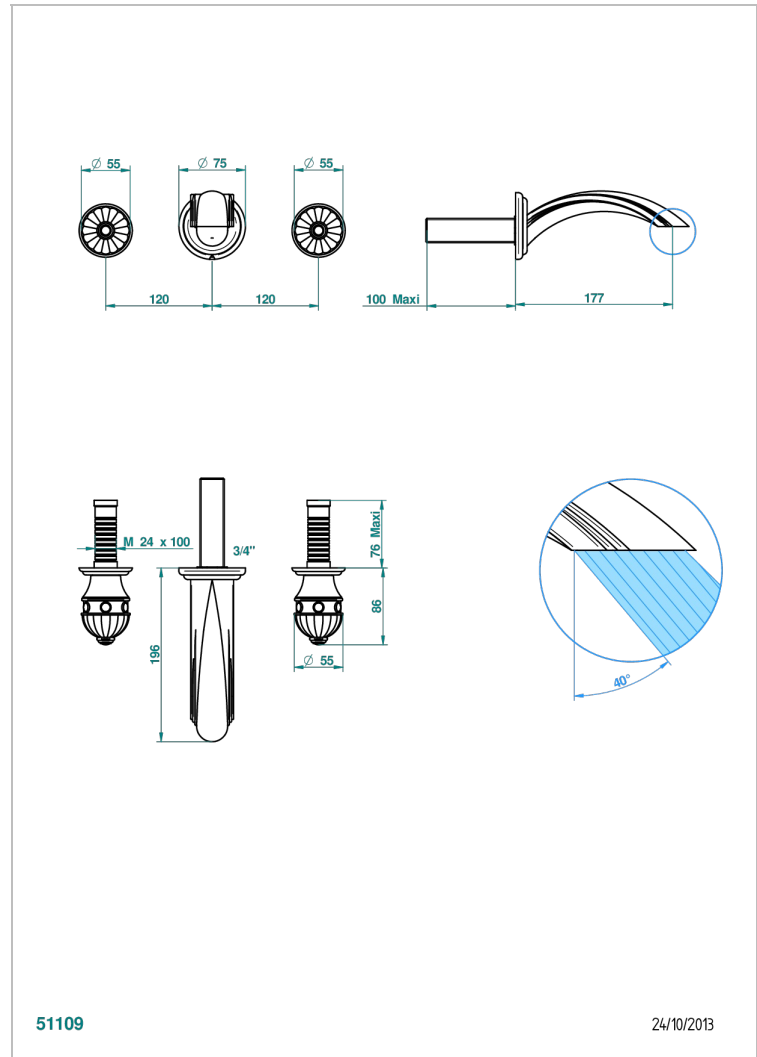

CHEVERNY, JASPIS ROT

A1U-41GB

Trim only for wall mounted 3-hole bath mixer

THG[®]
PARIS

EIGENSCHAFTEN

- Cheverny, Jaspis rot
- Trim only for wall mounted 3-hole bath mixer

ÄHNLICHE PRODUKTE

- Ref. G00-40AC Up-teil für wandarmatur
- Ref. G00-40AM Up-teil für wandarmatur

VERFÜGBARE OBERFLÄCHEN

Altnickel - H28
Blassgold - F30
Blassgold matt unlackiert - F31
Chrom - A02
Chrom / gold - G02
Chrom matt - C02

Gold - F01
Gold matt - F07
Mattschwarz keramik - D30
Nickel matt - C01
Pvd blush - H62
Pvd blush matt - H60