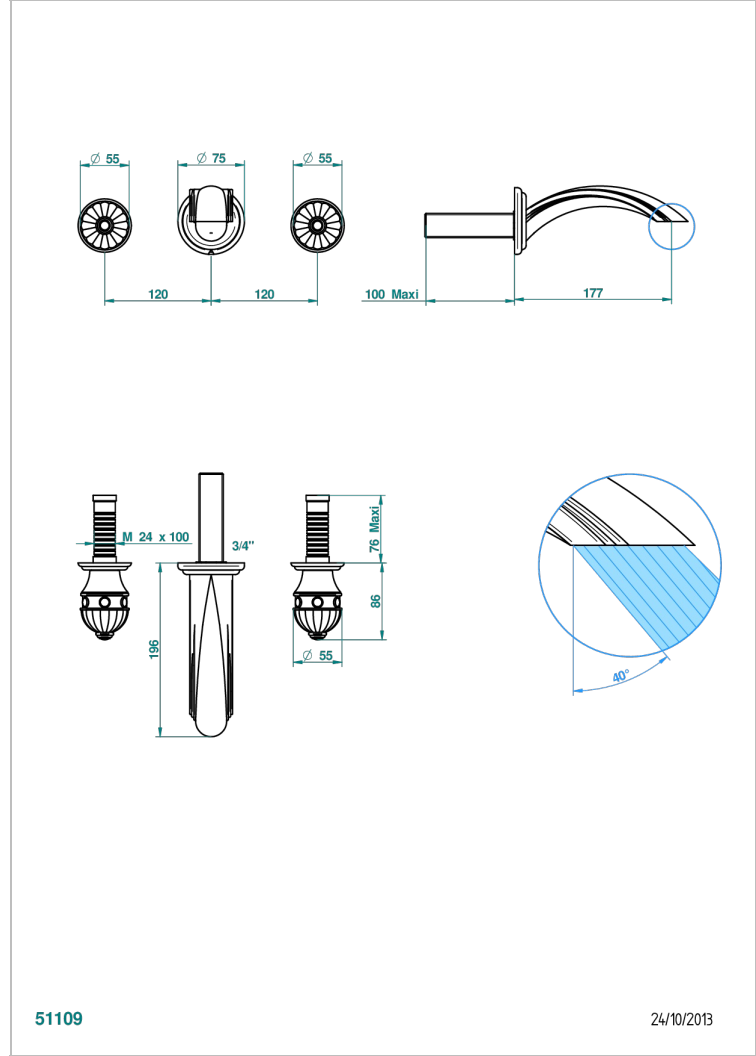

CHEVERNY RED JASPER

A1U-41GB

入墙式台盆龙头配件，大号喷嘴

THG[®]
PARIS

特色

- Cheverny red Jasper
- 入墙式台盆龙头配件，大号喷嘴

相关的SKU

- Ref. G00-40AC 无下水器入墙式龙头嵌入部分 - 四通手柄版
- Ref. G00-40AM 无下水器入墙式龙头嵌入部分 - 单把手柄版

可选饰面

Black ceram - D30
Blush PVD - H62
Graphite PVD - H64
Matt Umber PVD - H67
Matt blush PVD - H60
Matt graphite PVD - H65

PVD哑光棕铜 - F34
PVD哑光金 - H53
PVD哑光铜 - H50
PVD哑光镍 - H56
PVD抛光铜 - H49
PVD棕铜 - F33

PVD金色 - H52
PVD镍 - H55
Umber PVD - H66
哑光浅金 - F31
哑光金 - F07
哑光铬 - C02

哑光镍 - C01
复古镍 - H28
抛光金 (24K金) - F01
抛光铬 - A02
抛光铬/抛光金 - G02
抛光镍 - B01

浅金 - F30