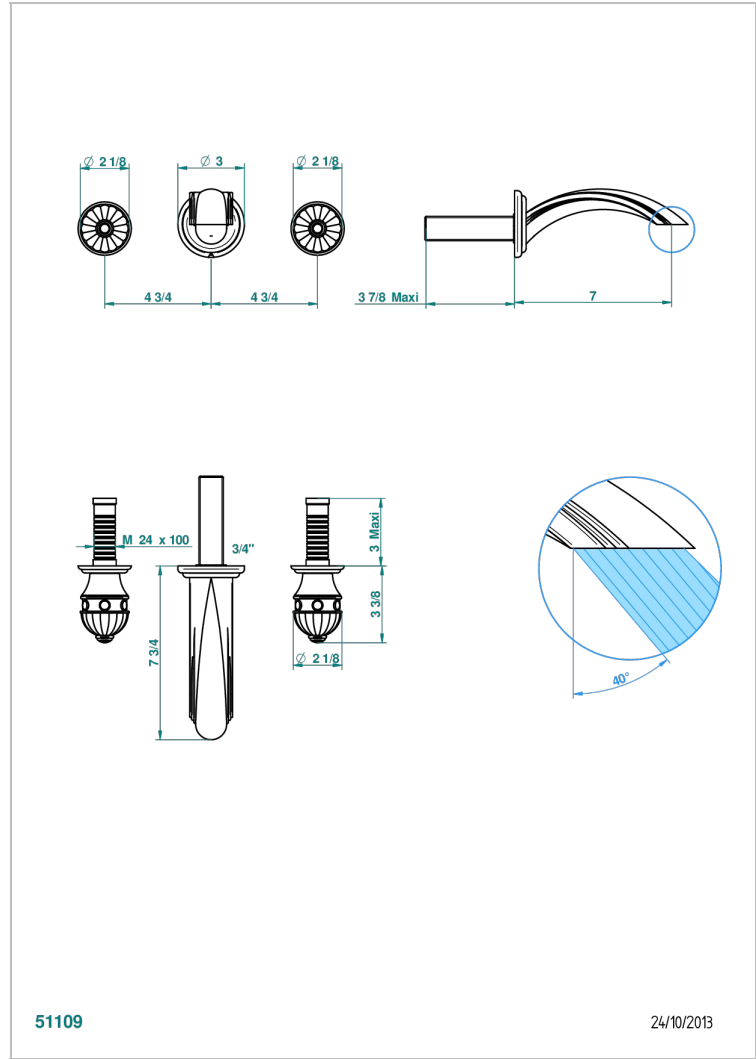

CHEVERNY С КРАСНОЙ ЯШМОЙ

A1U-41GB

THG[®]
PARIS

Внешняя часть смесителя встраиваемого в стену для ванны на три отверстия с изливом ГОЛИАФ

51109

24/10/2013

ХАРАКТЕРИСТИКИ

- Cheverny с красной яшмой
- Внешняя часть смесителя встраиваемого в стену для ванны на три отверстия с изливом ГОЛИАФ

СВЯЗАННЫЕ ТОВАРНЫЕ ПОЗИЦИИ

- Ref. G00-40AC Встраиваемая часть смесителя настенного на три отверстия (не рукоят.)
- Ref. G00-40AM Встраиваемая часть смесителя настенного на 3 отверстия на пластине (рукоят.)