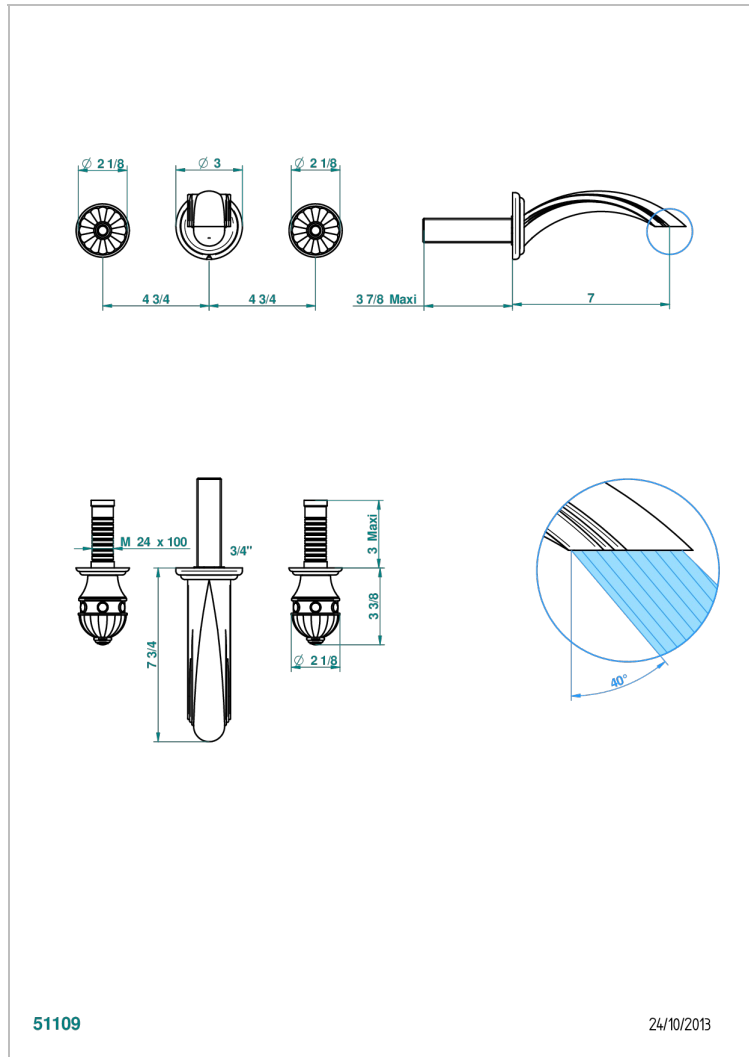

CHEVERNY, JASPIS ROT

A1U-41GB

Trim only for wall mounted 3-hole bath mixer

THG[®]
PARIS

EIGENSCHAFTEN

- Cheverny, Jaspis rot
- Trim only for wall mounted 3-hole bath mixer

ÄHNLICHE PRODUKTE

- Ref. G00-40AC Up-teil für wandarmatur
- Ref. G00-40AM Up-teil für wandarmatur

VERFÜGBARE OBERFLÄCHEN

Altnickel - H28
Blassgold - F30
Blassgold matt unlackiert - F31
Chrom - A02
Chrom / gold - G02
Chrom matt - C02

Gold - F01
Gold matt - F07
Mattschwarz keramik - D30
Nickel matt - C01
Pvd blush - H62
Pvd blush matt - H60