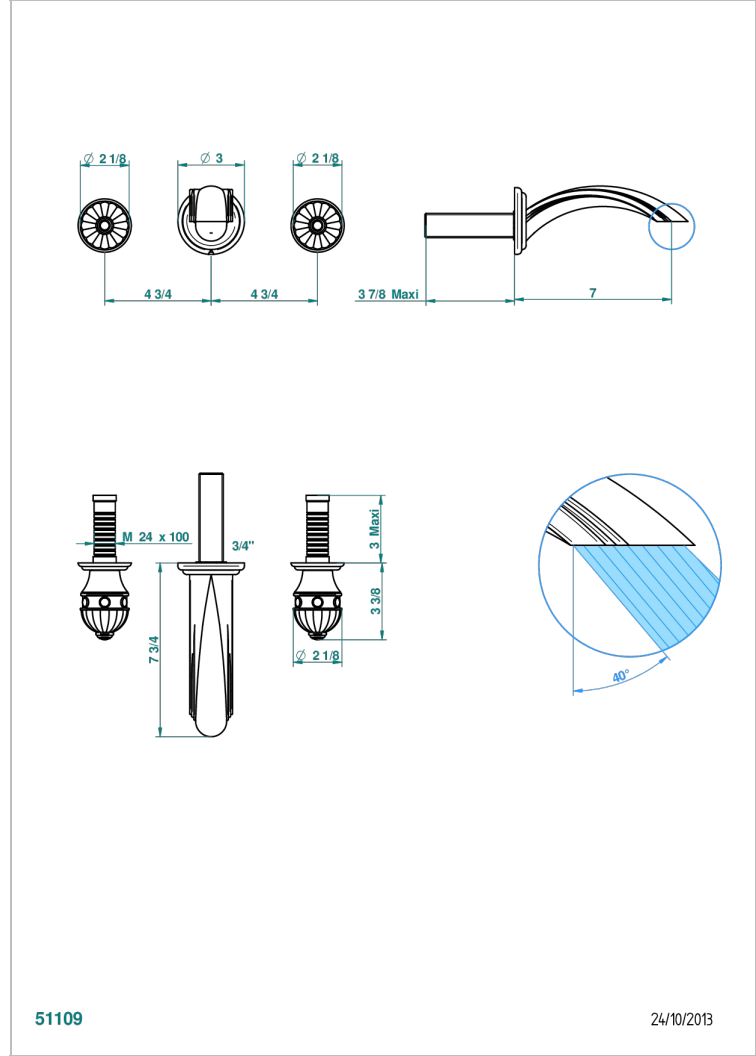

CHEVERNY RED JASPER

A1U-41GB

入墙式台盆龙头配件，大号喷嘴

THG[®]
PARIS

51109

24/10/2013

特色

- Cheverny red Jasper
- 入墙式台盆龙头配件，大号喷嘴

相关的SKU

- Ref. G00-40AC 无下水器入墙式龙头嵌入部分 - 四通手柄版
- Ref. G00-40AM 无下水器入墙式龙头嵌入部分 - 单把手柄版

可选饰面

Black ceram - D30
Blush PVD - H62
Graphite PVD - H64
Matt Umber PVD - H67
Matt blush PVD - H60
Matt graphite PVD - H65