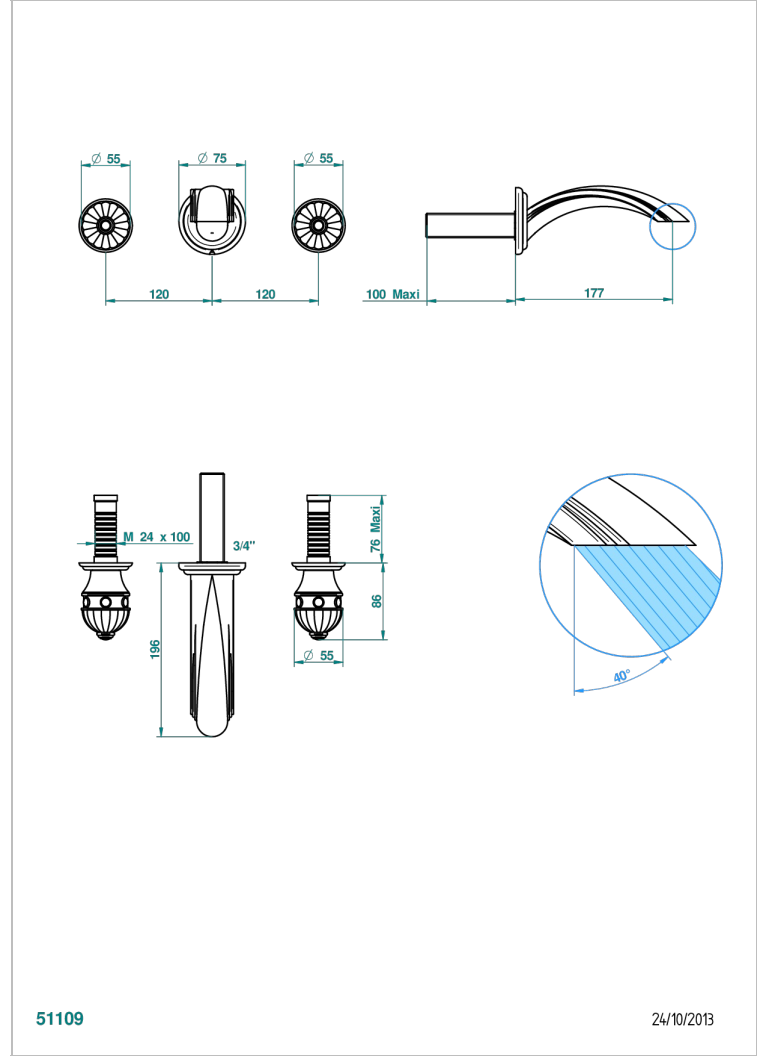

CHEVERNY JASPE ROUGE

A1U-40GBUS

Garniture pour mélangeur de lavabo mural - bec goliath- standard américain

THG[®]
PARIS

51109

24/10/2013

CARACTÉRISTIQUES

- Ensemble composé d'un bec mural de lavabo et des 2 garnitures de robinets
- Nécessite partie encastrée Réf. 40AC/US
- Laiton sans plomb
- Bec à écoulement libre
- Livré sans vidage
- Raccordement aux standards US

PRODUITS ASSOCIÉS

- Ref. G00-40AM/US Partie à encastrer pour mélangeur mural - version manettes- standard américain

FINITIONS DISPONIBLES

Chromé - A02
Chromé / doré - G02
Chromé mat - C02
Doré brillant - F01
Doré mat - F07
Nickel brillant - B01

Nickel mat - C01
Noir mat céramique - D30
Or pâle - F30
Or pâle mat - F31
Pvd blush - H62
Pvd blush mat - H60

Pvd couleur bronze brown - F33
Pvd couleur bronze brown - mat - F34
Pvd couleur doré - H52
Pvd couleur doré mat - H53
Pvd couleur laiton - H49
Pvd couleur laiton mat - H50

Pvd couleur nickel - H55
Pvd couleur nickel mat - H56
Pvd graphite - H64
Pvd graphite mat - H65
Pvd umber - H66
Pvd umber mat - H67

Vieux nickel - H28