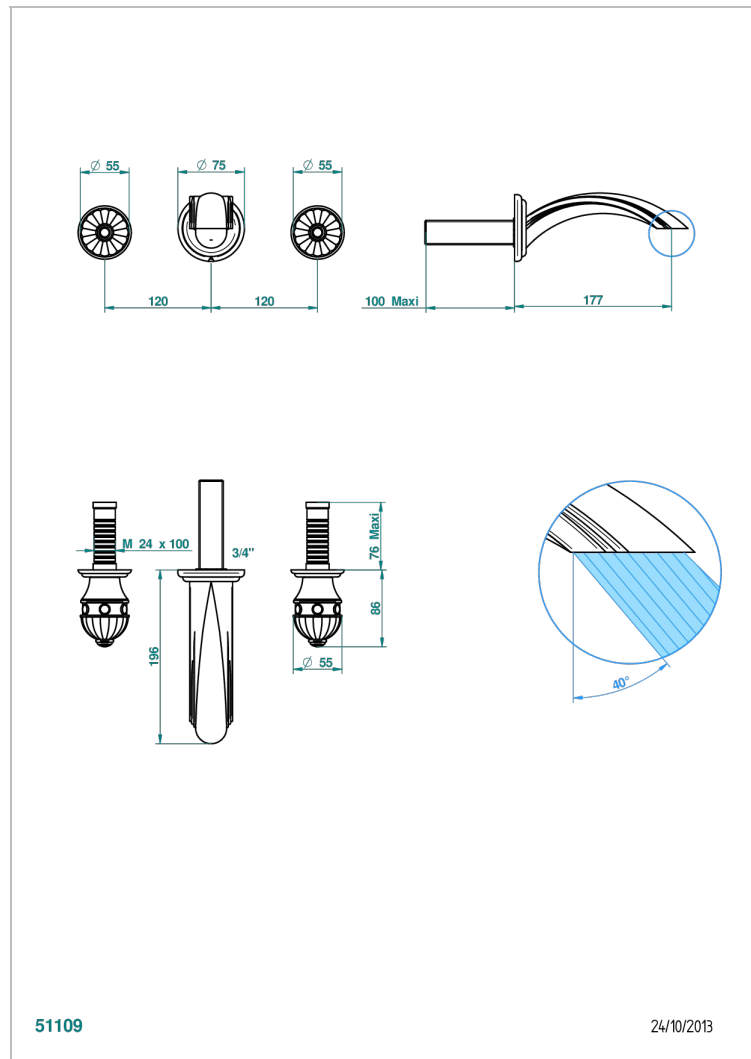

CHEVERNY JASPE ROJO

A1U-40GBUS

Garniture pour mélangeur de lavabo mural - bec goliath- standard américain

THG[®]
PARIS

CARACTERÍSTICAS

- Cheverny Jaspe Rojo
- Garniture pour mélangeur de lavabo mural - bec goliath- standard américain

PRODUCTOS RELACIONADOS

- Ref. G00-40AM/US Partie à encastrer pour mélangeur mural - version manettes- standard américain

ACABADOS DISPONIBLES

Cerámica negra mate - D30
Cromo - A02
Cromo / dorado - G02
Cromo mate - C02
Dorado - F01
Dorado mate - F07