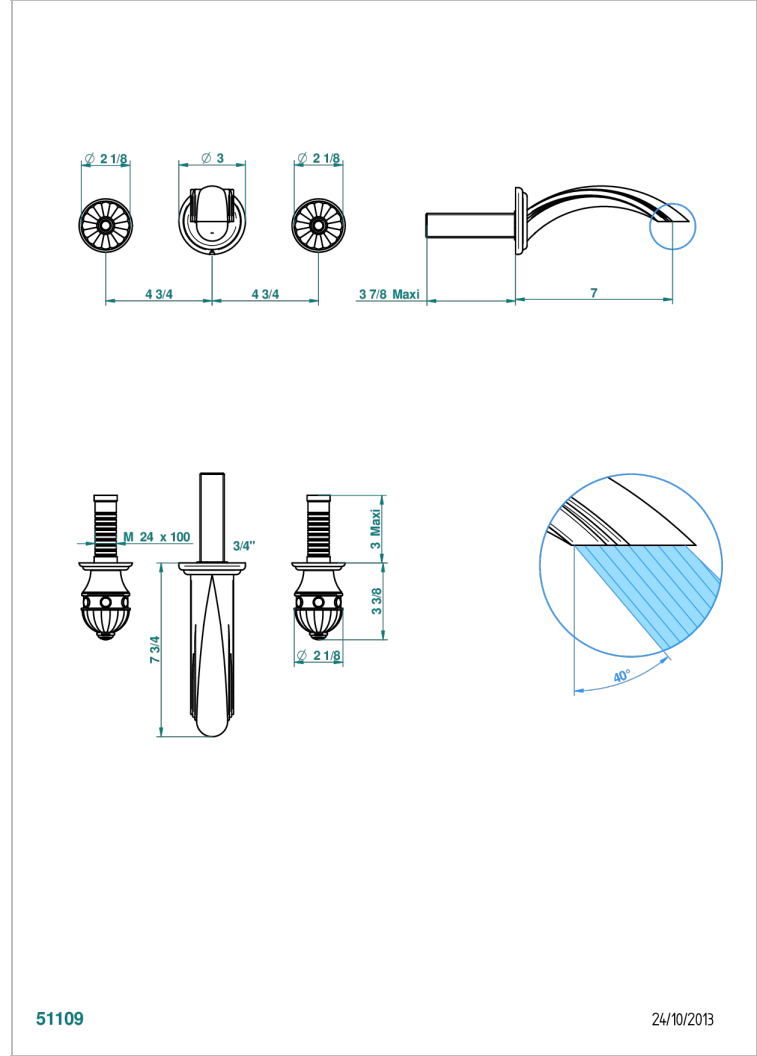

CHEVERNY JASPE ROUGE

A1U-40GBUS

Garniture pour mélangeur de lavabo mural - bec goliath- standard américain

THG[®]
PARIS

CARACTÉRISTIQUES

- Ensemble composé d'un bec mural de lavabo et des 2 garnitures de robinets
- Nécessite partie encastrée Réf. 40AC/US
- Laiton sans plomb
- Bec à écoulement libre
- Livré sans vidage
- Raccordement aux standards US

PRODUITS ASSOCIÉS

- Ref. G00-40AM/US Partie à encastrer pour mélangeur mural - version manettes- standard américain

FINITIONS DISPONIBLES

Chromé - A02
Chromé / doré - G02
Chromé mat - C02
Doré brillant - F01
Doré mat - F07
Nickel brillant - B01

Nickel mat - C01
Noir mat céramique - D30
Or pâle - F30
Or pâle mat - F31
Pvd blush - H62
Pvd blush mat - H60

Pvd couleur bronze brown - F33
Pvd couleur bronze brown - mat - F34
Pvd couleur doré - H52
Pvd couleur doré mat - H53
Pvd couleur laiton - H49
Pvd couleur laiton mat - H50