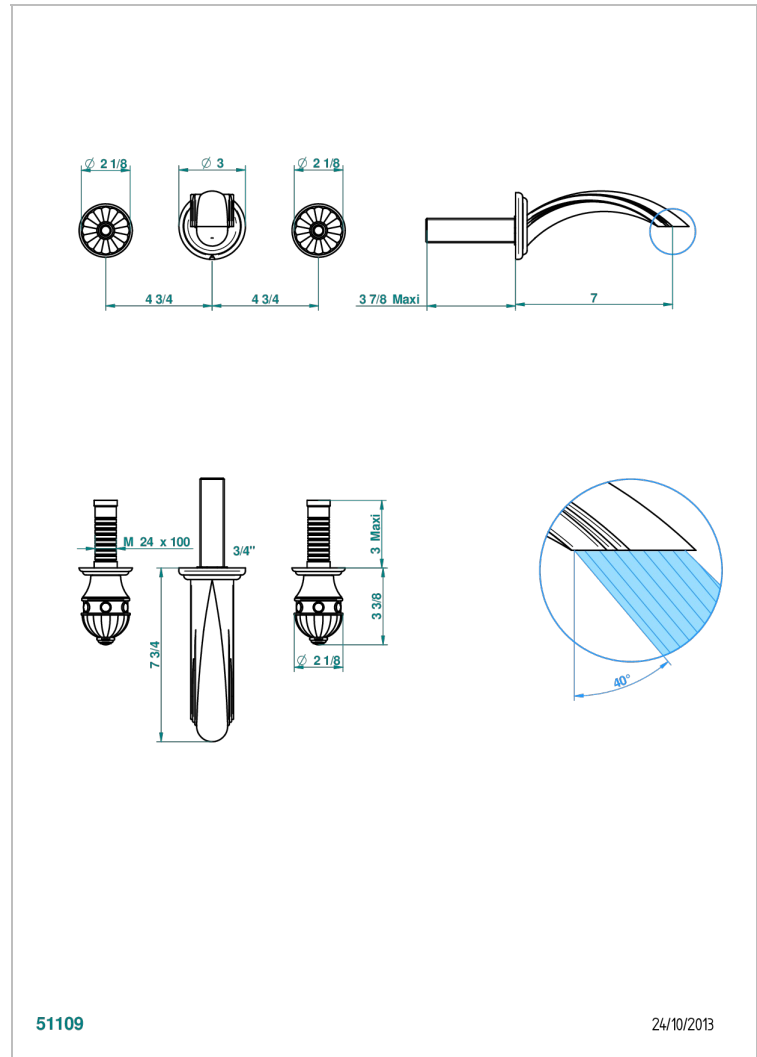

CHEVERNY JASPE ROJO

A1U-40GBUS

Garniture pour mélangeur de lavabo mural - bec goliath- standard américain

THG[®]
PARIS

51109

24/10/2013

CARACTERÍSTICAS

- Cheverny Jaspe Rojo
- Garniture pour mélangeur de lavabo mural - bec goliath- standard américain

PRODUCTOS RELACIONADOS

- Ref. G00-40AM/US Partie à encastrer pour mélangeur mural - version manettes- standard américain

ACABADOS DISPONIBLES

Cerámica negra mate - D30
Cromo - A02
Cromo / dorado - G02
Cromo mate - C02
Dorado - F01
Dorado mate - F07