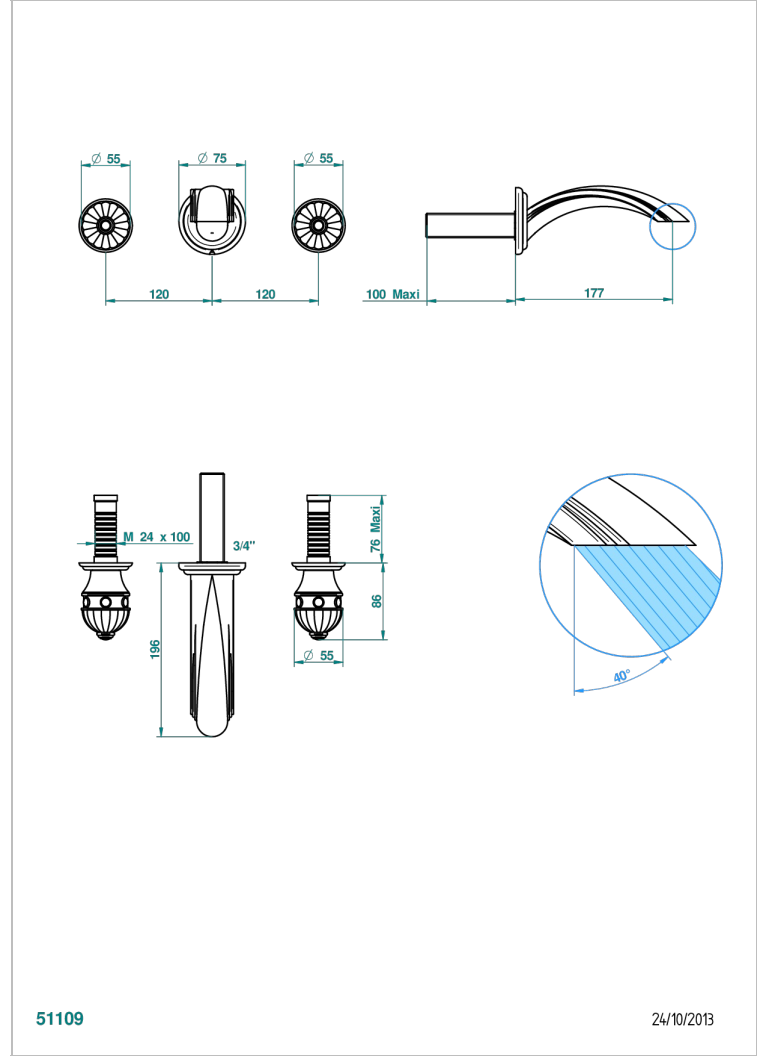

CHEVERNY JASPE ROUGE

A1U-40GB

Garniture pour mélangeur de lavabo mural, bec goliath

THG[®]
PARIS

51109

24/10/2013

CARACTÉRISTIQUES

- Ensemble composé d'un bec mural de lavabo et des 2 garnitures de robinets
- Nécessite partie encastrée Réf. 40AC
- Laiton sans plomb
- Bec à écoulement libre
- Livré sans vidage

PRODUITS ASSOCIÉS

- Ref. G00-40AC Partie à encastrer pour mélangeur mural - version croisillons
- Ref. G00-40AM Partie à encastrer pour mélangeur mural - version manettes

FINITIONS DISPONIBLES

Chromé - A02
Chromé / doré - G02
Chromé mat - C02
Doré brillant - F01
Doré mat - F07
Nickel brillant - B01

Nickel mat - C01
Noir mat céramique - D30
Or pâle - F30
Or pâle mat - F31
Pvd blush - H62
Pvd blush mat - H60

Pvd couleur bronze brown - F33
Pvd couleur bronze brown - mat - F34
Pvd couleur doré - H52
Pvd couleur doré mat - H53
Pvd couleur laiton - H49
Pvd couleur laiton mat - H50

Pvd couleur nickel - H55
Pvd couleur nickel mat - H56
Pvd graphite - H64
Pvd graphite mat - H65
Pvd umber - H66
Pvd umber mat - H67

Vieux nickel - H28