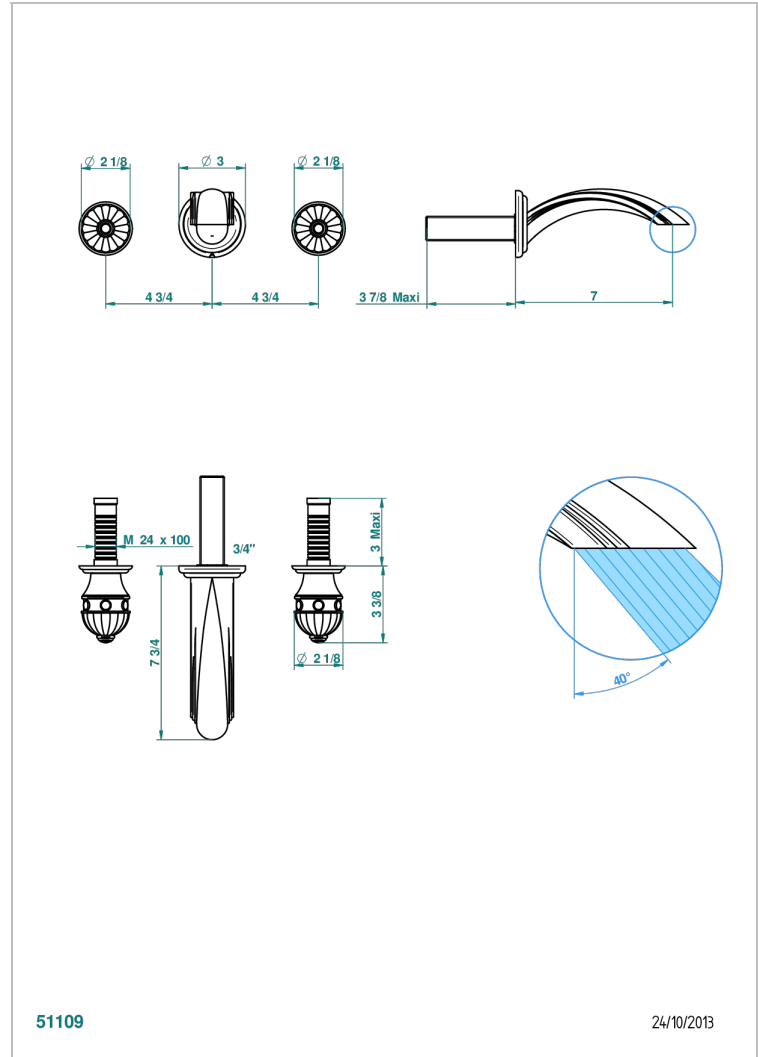

# CHEVERNY JASPE ROUGE

A1U-40GB

Garniture pour mélangeur de lavabo mural, bec goliath

THG<sup>®</sup>  
PARIS

51109

24/10/2013

## CARACTÉRISTIQUES

- Ensemble composé d'un bec mural de lavabo et des 2 garnitures de robinets
- Nécessite partie encastrée Réf. 40AC
- Laiton sans plomb
- Bec à écoulement libre
- Livré sans vidage

## PRODUITS ASSOCIÉS

- Ref. G00-40AC Partie à encastrer pour mélangeur mural - version croisillons
- Ref. G00-40AM Partie à encastrer pour mélangeur mural - version manettes

Vieux nickel - H28