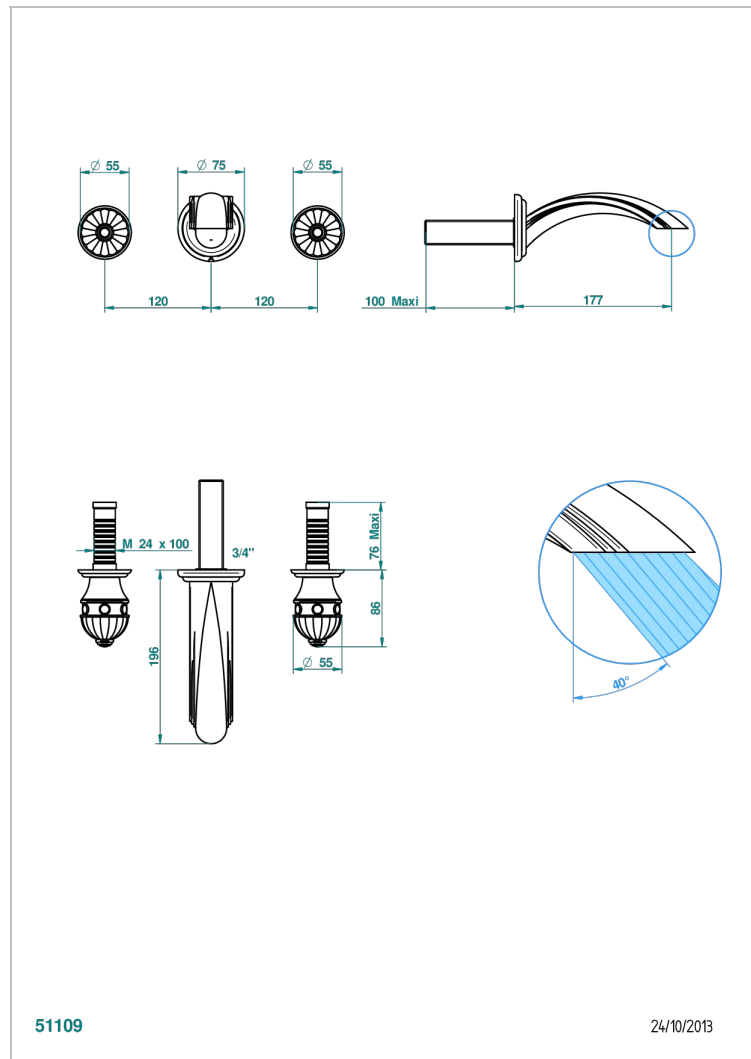

CHEVERNY JASPE ROUGE

A1U-40GB

Garniture pour mélangeur de lavabo mural, bec goliath

THG[®]
PARIS

51109

24/10/2013

CARACTÉRISTIQUES

- Ensemble composé d'un bec mural de lavabo et des 2 garnitures de robinets
- Nécessite partie encastrée Réf. 40AC
- Laiton sans plomb
- Bec à écoulement libre
- Livré sans vidage

PRODUITS ASSOCIÉS

- Ref. G00-40AC Partie à encastrer pour mélangeur mural - version croisillons
- Ref. G00-40AM Partie à encastrer pour mélangeur mural - version manettes

FINITIONS DISPONIBLES

Chromé - A02
Chromé / doré - G02
Chromé mat - C02
Doré brillant - F01
Doré mat - F07
Nickel brillant - B01

Nickel mat - C01
Noir mat céramique - D30
Or pâle - F30
Or pâle mat - F31
Pvd blush - H62
Pvd blush mat - H60

Pvd couleur bronze brown - F33
Pvd couleur bronze brown - mat - F34
Pvd couleur doré - H52
Pvd couleur doré mat - H53
Pvd couleur laiton - H49
Pvd couleur laiton mat - H50

Pvd couleur nickel - H55
Pvd couleur nickel mat - H56
Pvd graphite - H64
Pvd graphite mat - H65
Pvd umber - H66
Pvd umber mat - H67

Vieux nickel - H28