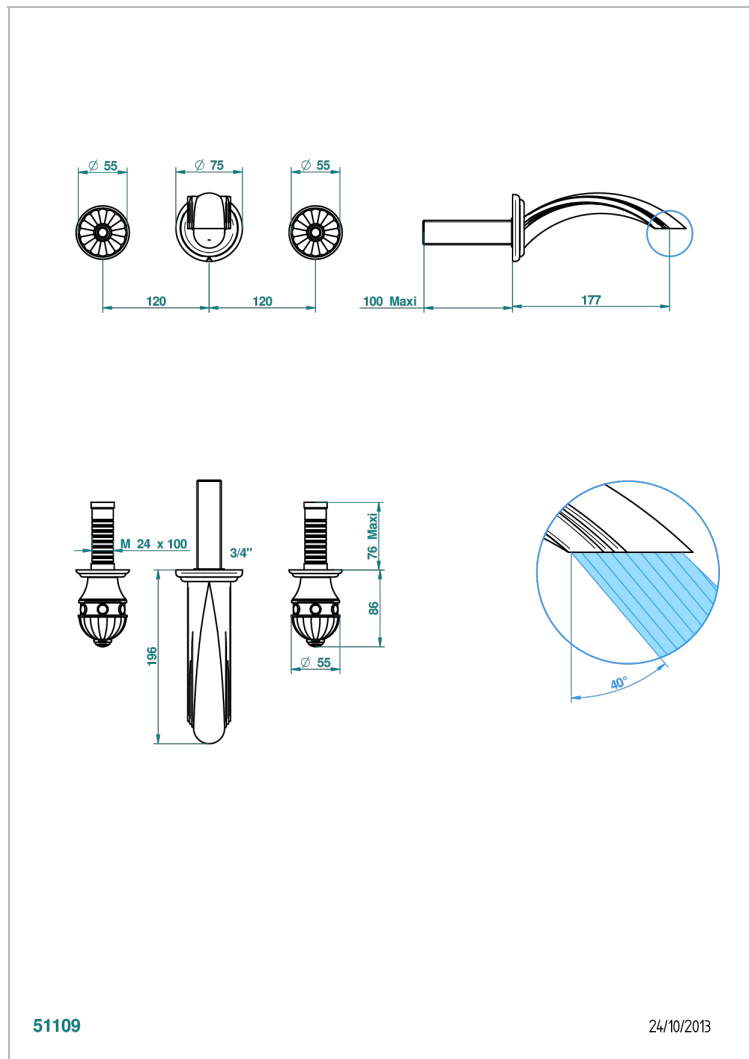

CHEVERNY JASPE ROJO

A1U-40GB

Grifería para mezclador de lavabo de pared, caño goliat

THG[®]
PARIS

CARACTERÍSTICAS

- Cheverny Jaspe Rojo
- Grifería para mezclador de lavabo de pared, caño goliat

PRODUCTOS RELACIONADOS

- Ref. G00-40AC Rough parts for wall mounted 3 hole mixer, cross handle version
- Ref. G00-40AM Rough parts for wall mounted 3 hole mixer, lever handle version

ACABADOS DISPONIBLES

Cerámica negra mate - D30
Cromo - A02
Cromo / dorado - G02
Cromo mate - C02
Dorado - F01
Dorado mate - F07