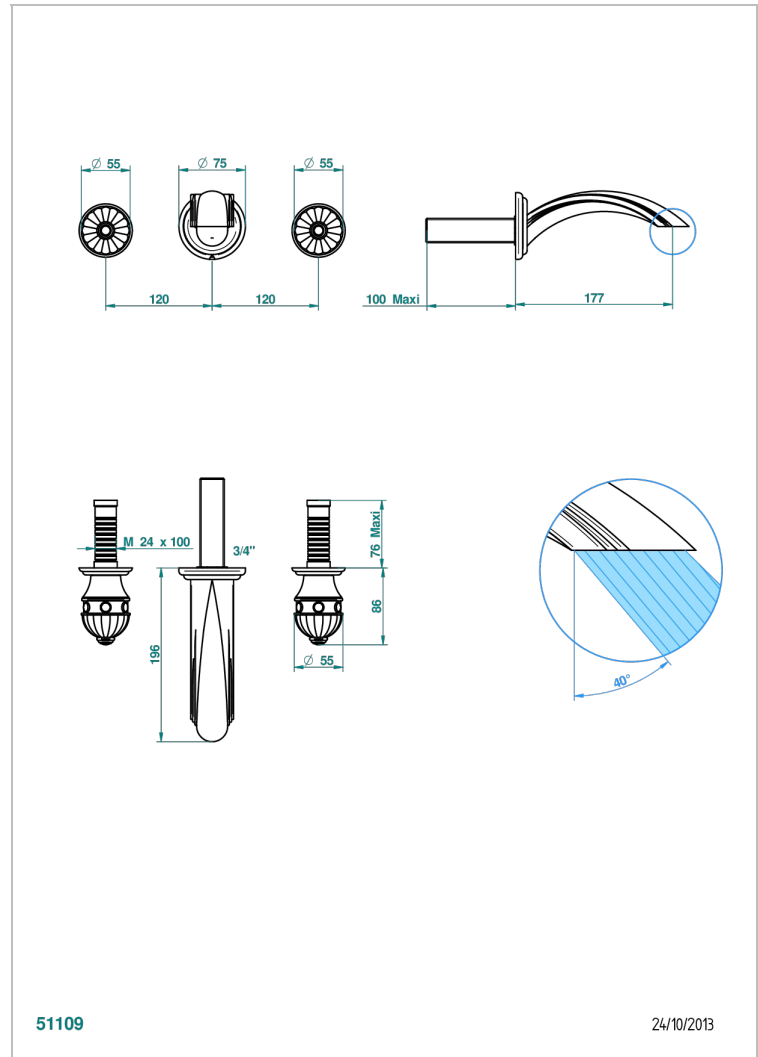

CHEVERNY, JASPIS ROT

A1U-40GB

Garnitur für Waschtischbatterie zur Wandmontage, Goliath Auslauf

THG[®]
PARIS

EIGENSCHAFTEN

- Cheverny, Jaspis rot
- Garnitur für Waschtischbatterie zur Wandmontage, Goliath Auslauf

ÄHNLICHE PRODUKTE

- Ref. G00-40AC Up-teil für wandarmatur
- Ref. G00-40AM Up-teil für wandarmatur

VERFÜGBARE OBERFLÄCHEN

Altnickel - H28
Blassgold - F30
Blassgold matt unlackiert - F31
Chrom - A02
Chrom / gold - G02
Chrom matt - C02