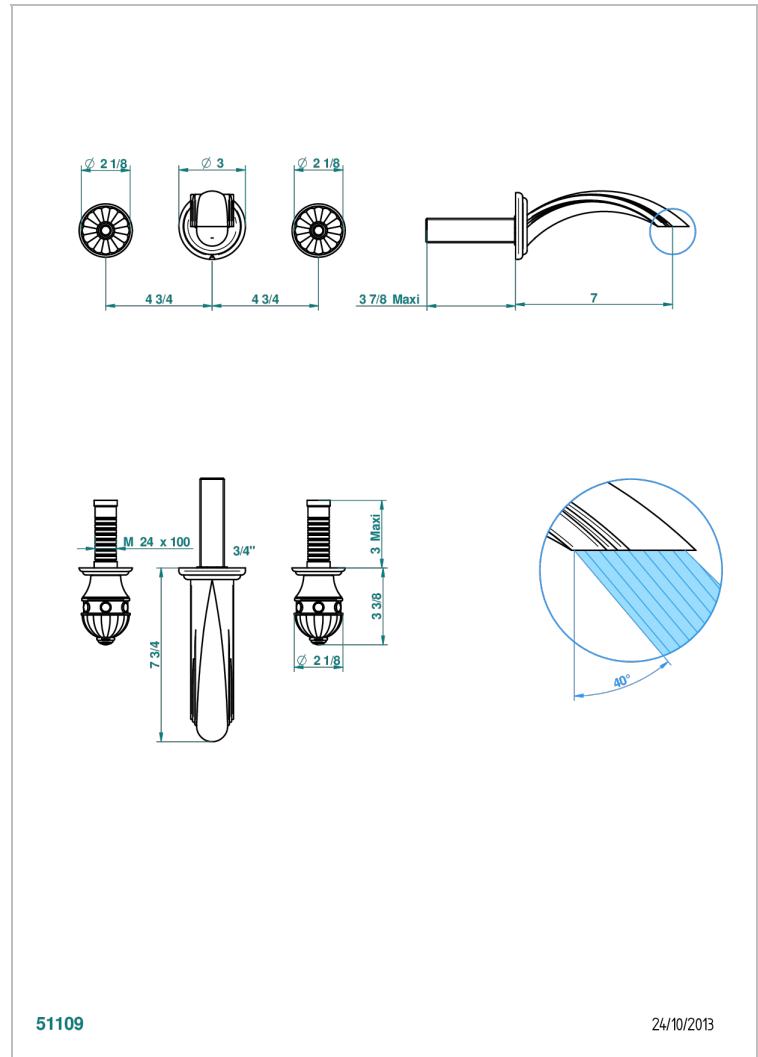

CHEVERNY JASPE ROUGE

A1U-40GB

Garniture pour mélangeur de lavabo mural, bec goliath

THG[®]
PARIS

51109

24/10/2013

CARACTÉRISTIQUES

- Ensemble composé d'un bec mural de lavabo et des 2 garnitures de robinets
- Nécessite partie encastrée Réf. 40AC
- Laiton sans plomb
- Bec à écoulement libre
- Livré sans vidage

PRODUITS ASSOCIÉS

- Ref. G00-40AC Partie à encastrer pour mélangeur mural - version croisillons
- Ref. G00-40AM Partie à encastrer pour mélangeur mural - version manettes

FINITIONS DISPONIBLES

Chromé - A02
Chromé / doré - G02
Chromé mat - C02
Doré brillant - F01
Doré mat - F07
Nickel brillant - B01

Nickel mat - C01
Noir mat céramique - D30
Or pâle - F30
Or pâle mat - F31
Pvd blush - H62
Pvd blush mat - H60

Pvd couleur bronze brown - F33
Pvd couleur bronze brown - mat - F34
Pvd couleur doré - H52
Pvd couleur doré mat - H53
Pvd couleur laiton - H49
Pvd couleur laiton mat - H50

Pvd couleur nickel - H55
Pvd couleur nickel mat - H56
Pvd graphite - H64
Pvd graphite mat - H65
Pvd umber - H66
Pvd umber mat - H67

Vieux nickel - H28