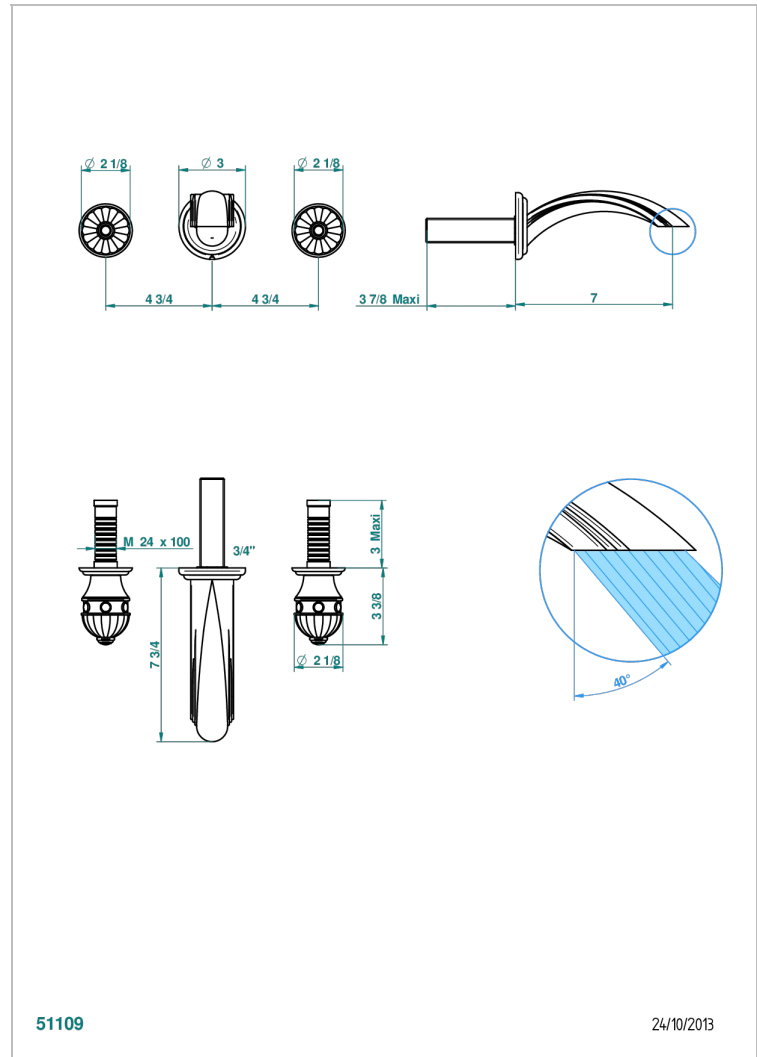

CHEVERNY JASPE ROJO

A1U-40GB

Grifería para mezclador de lavabo de pared, caño goliat

THG[®]
PARIS

51109

24/10/2013

CARACTERÍSTICAS

- Cheverny Jaspe Rojo
- Grifería para mezclador de lavabo de pared, caño goliat

PRODUCTOS RELACIONADOS

- Ref. G00-40AC Rough parts for wall mounted 3 hole mixer, cross handle version
- Ref. G00-40AM Rough parts for wall mounted 3 hole mixer, lever handle version

ACABADOS DISPONIBLES