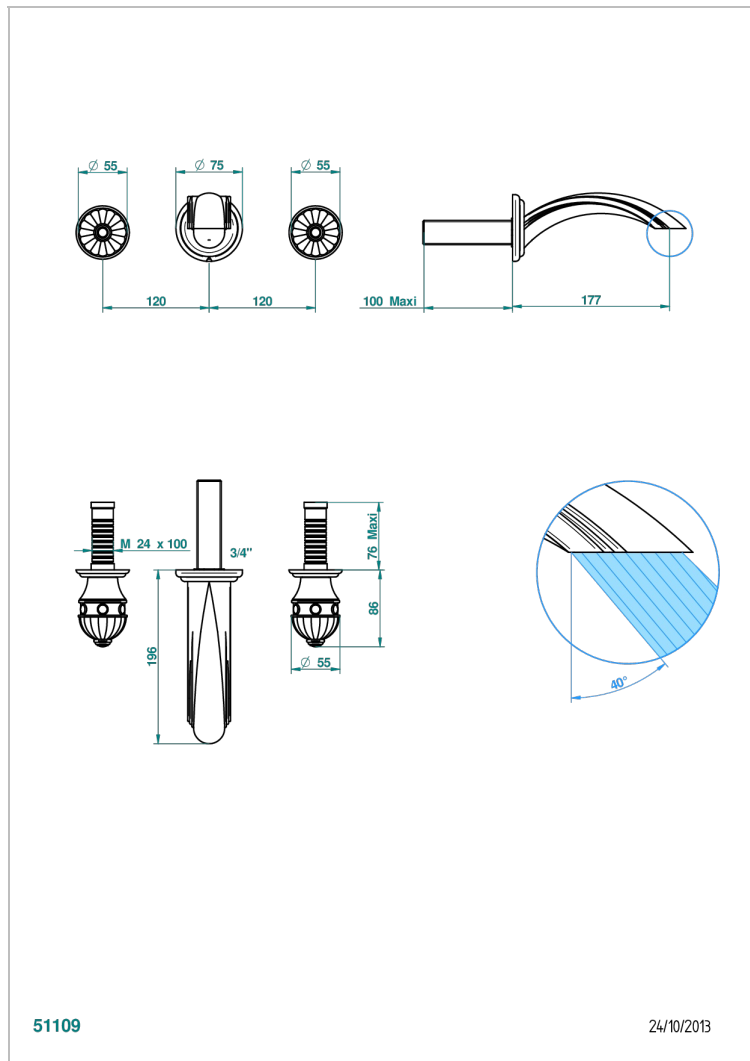

CHEVERNY С КРАСНОЙ ЯШМОЙ

A1U-40GB

THG[®]
PARIS

Внешняя часть смесителя встраиваемого в стену для раковины на три отверстия с изливом ГОЛИАФ

51109

24/10/2013

ХАРАКТЕРИСТИКИ

- Cheverny с красной яшмой
- Внешняя часть смесителя встраиваемого в стену для раковины на три отверстия с изливом ГОЛИАФ

СВЯЗАННЫЕ ТОВАРНЫЕ ПОЗИЦИИ

- Ref. G00-40AC Встраиваемая часть смесителя настенного на три отверстия (не рукоят.)
- Ref. G00-40AM Встраиваемая часть смесителя настенного на 3 отверстия на пластине (рукоят.)