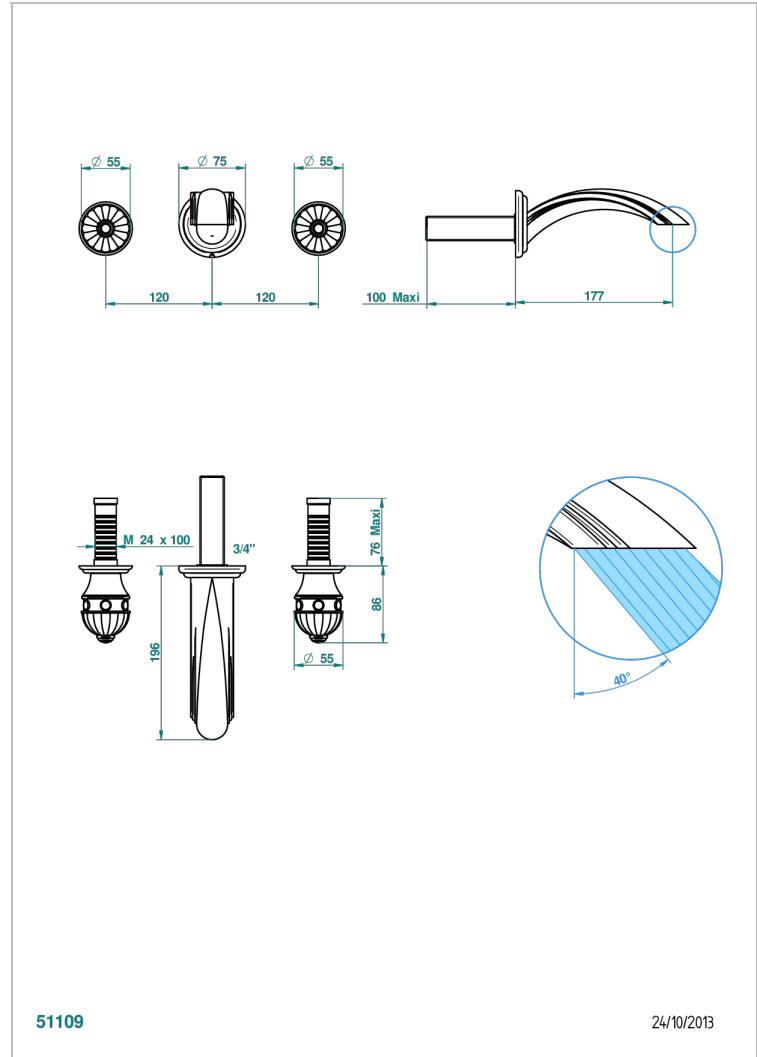

# CHEVERNY JASPE ROUGE

A1U-40GB

Garniture pour mélangeur de lavabo mural, bec goliath

THG<sup>®</sup>  
PARIS

## CARACTÉRISTIQUES

- Ensemble composé d'un bec mural de lavabo et des 2 garnitures de robinets
- Nécessite partie encastrée Réf. 40AC
- Laiton sans plomb
- Bec à écoulement libre
- Livré sans vidage

## PRODUITS ASSOCIÉS

- Ref. G00-40AC Partie à encastrer pour mélangeur mural - version croisillons
- Ref. G00-40AM Partie à encastrer pour mélangeur mural - version manettes

Vieux nickel - H28