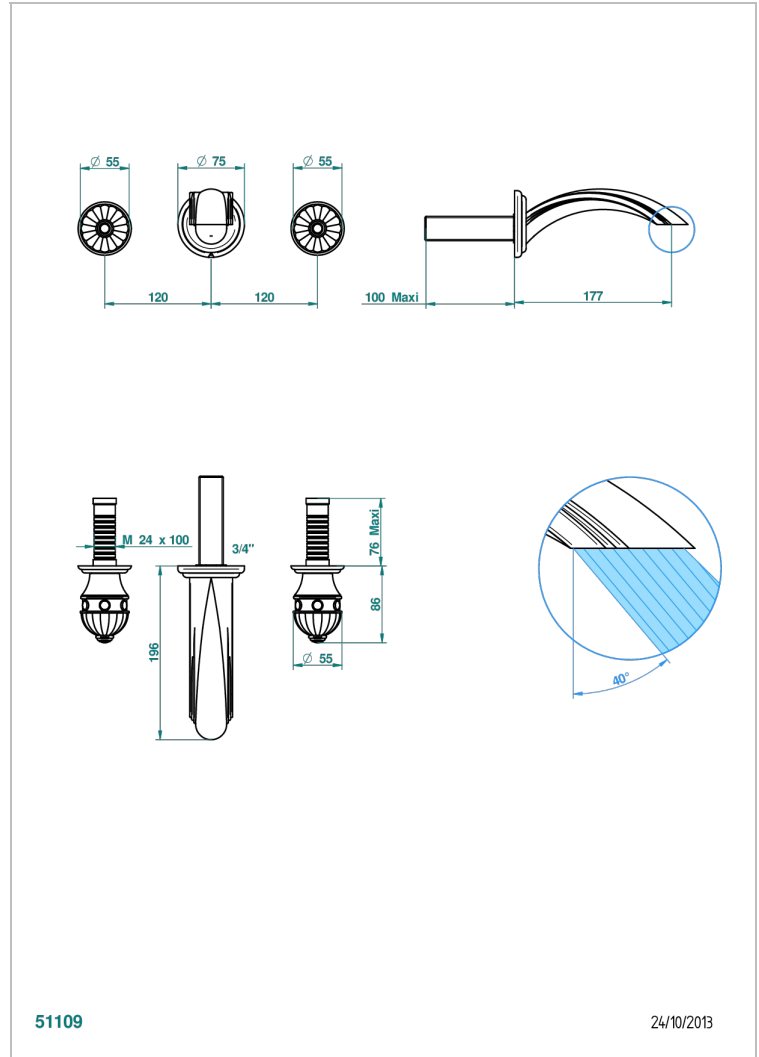

CHEVERNY JASPE ROJO

A1U-40GB

Grifería para mezclador de lavabo de pared, caño goliat

THG[®]
PARIS

51109

24/10/2013

CARACTERÍSTICAS

- Cheverny Jaspe Rojo
- Grifería para mezclador de lavabo de pared, caño goliat

PRODUCTOS RELACIONADOS

- Ref. G00-40AC Rough parts for wall mounted 3 hole mixer, cross handle version
- Ref. G00-40AM Rough parts for wall mounted 3 hole mixer, lever handle version

ACABADOS DISPONIBLES

Cerámica negra mate - D30
Cromo - A02
Cromo / dorado - G02
Cromo mate - C02
Dorado - F01
Dorado mate - F07

Dorado pálido - F30
Dorado pálido mate (sin barniz) - F31
Níquel - B01
Níquel mate - C01
Níquel viejo - H28
Pvd blush - H62