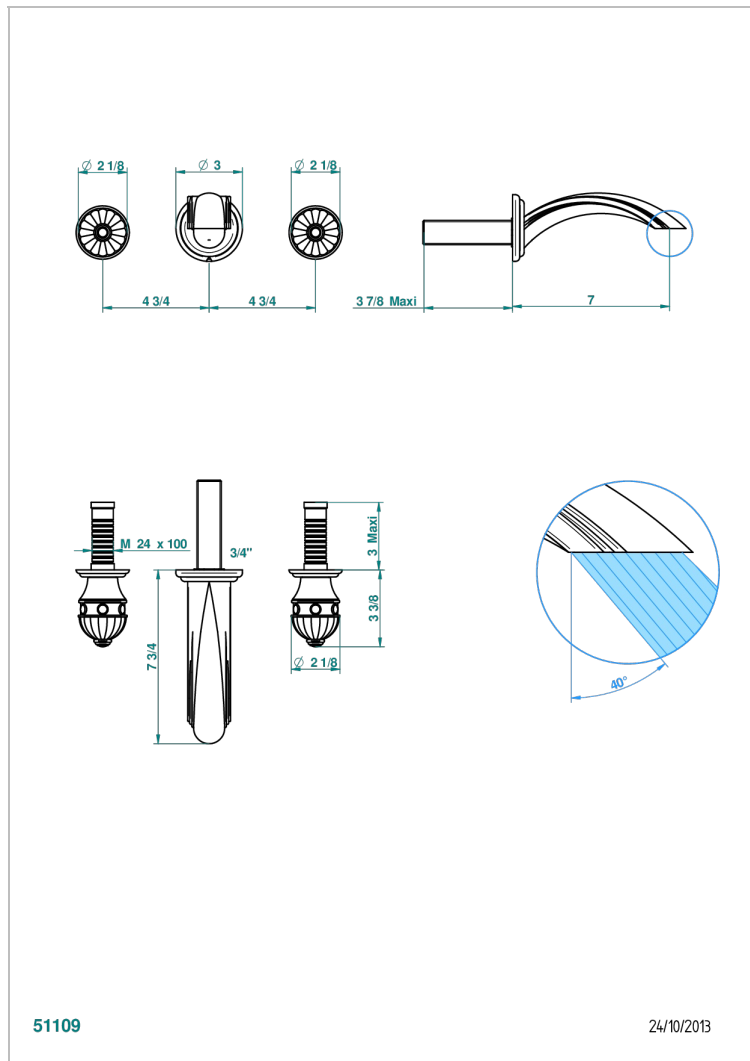

CHEVERNY С КРАСНОЙ ЯШМОЙ

A1U-40GB

THG[®]
PARIS

Внешняя часть смесителя встраиваемого в стену для раковины на три отверстия с изливом ГОЛИАФ

51109

24/10/2013

ХАРАКТЕРИСТИКИ

- Cheverny с красной яшмой
- Внешняя часть смесителя встраиваемого в стену для раковины на три отверстия с изливом ГОЛИАФ

СВЯЗАННЫЕ ТОВАРНЫЕ ПОЗИЦИИ

- Ref. G00-40AC Встраиваемая часть смесителя настенного на три отверстия (не рукоят.)
- Ref. G00-40AM Встраиваемая часть смесителя настенного на 3 отверстия на пластине (рукоят.)