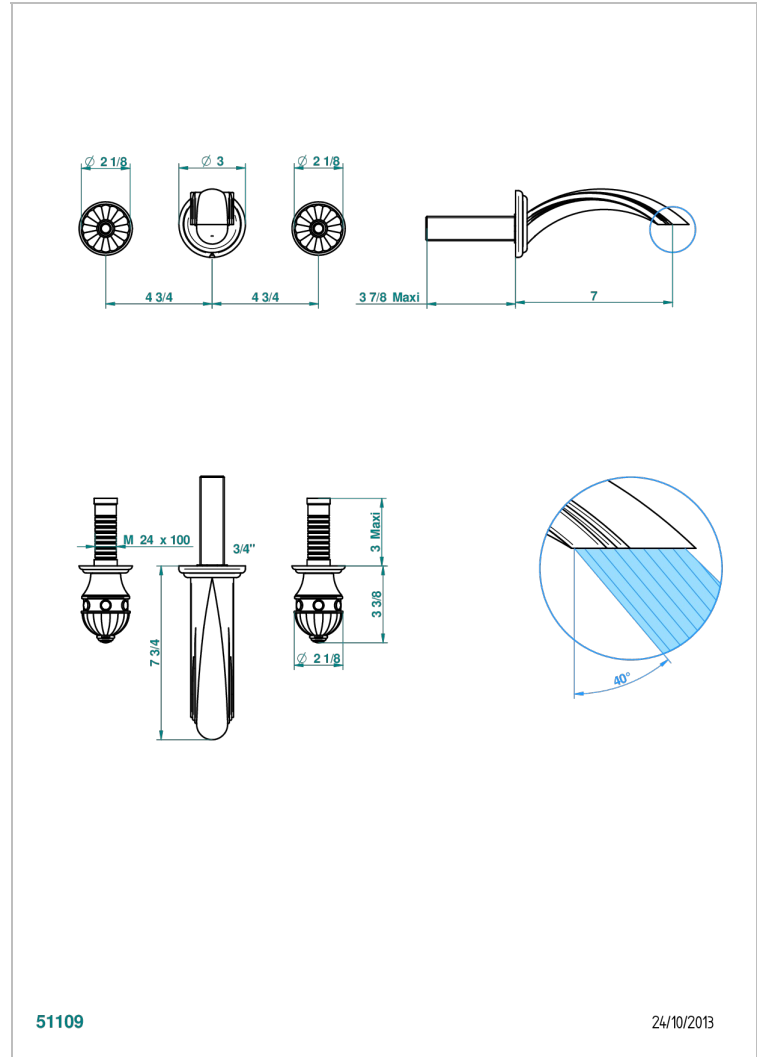

CHEVERNY JASPE ROUGE

A1U-40GB

Garniture pour mélangeur de lavabo mural, bec goliath

THG[®]
PARIS

CARACTÉRISTIQUES

- Ensemble composé d'un bec mural de lavabo et des 2 garnitures de robinets
- Nécessite partie encastrée Réf. 40AC
- Laiton sans plomb
- Bec à écoulement libre
- Livré sans vidage

PRODUITS ASSOCIÉS

- Ref. G00-40AC Partie à encastrer pour mélangeur mural - version croisillons
- Ref. G00-40AM Partie à encastrer pour mélangeur mural - version manettes

FINITIONS DISPONIBLES

Chromé - A02
Chromé / doré - G02
Chromé mat - C02
Doré brillant - F01
Doré mat - F07
Nickel brillant - B01