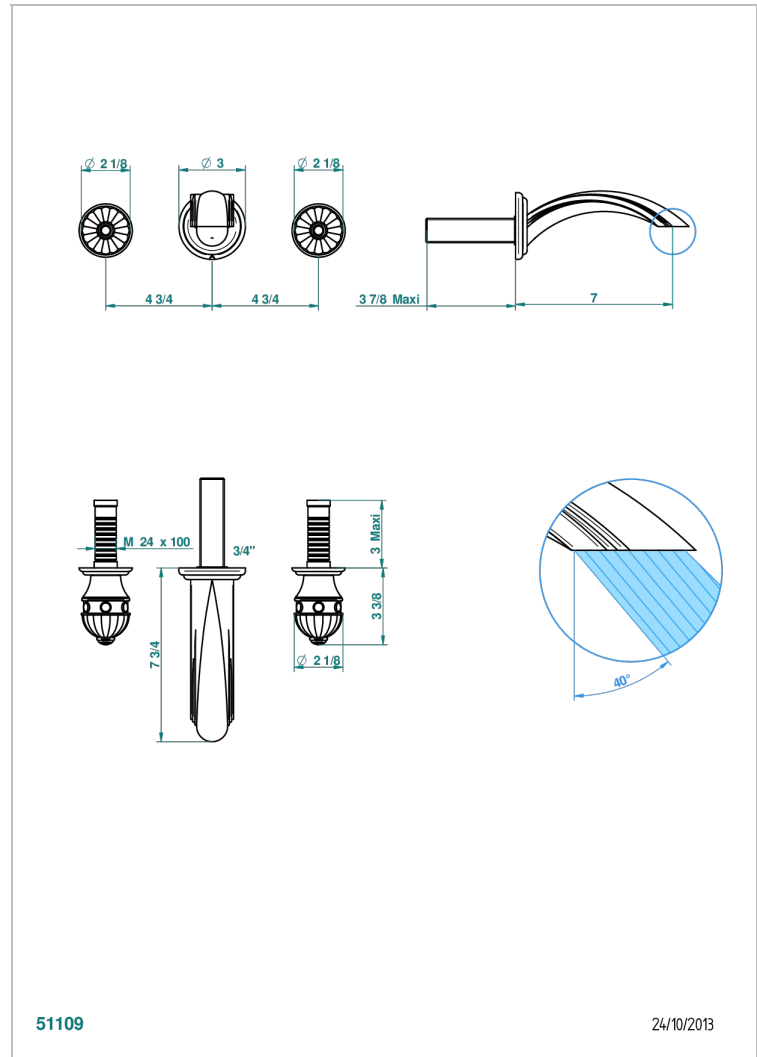

CHEVERNY JASPE ROJO

A1U-40GB

Grifería para mezclador de lavabo de pared, caño goliat

THG[®]
PARIS

CARACTERÍSTICAS

- Cheverny Jaspe Rojo
- Grifería para mezclador de lavabo de pared, caño goliat

PRODUCTOS RELACIONADOS

- Ref. G00-40AC Rough parts for wall mounted 3 hole mixer, cross handle version
- Ref. G00-40AM Rough parts for wall mounted 3 hole mixer, lever handle version

ACABADOS DISPONIBLES

Cerámica negra mate - D30
Cromo - A02
Cromo / dorado - G02
Cromo mate - C02
Dorado - F01
Dorado mate - F07