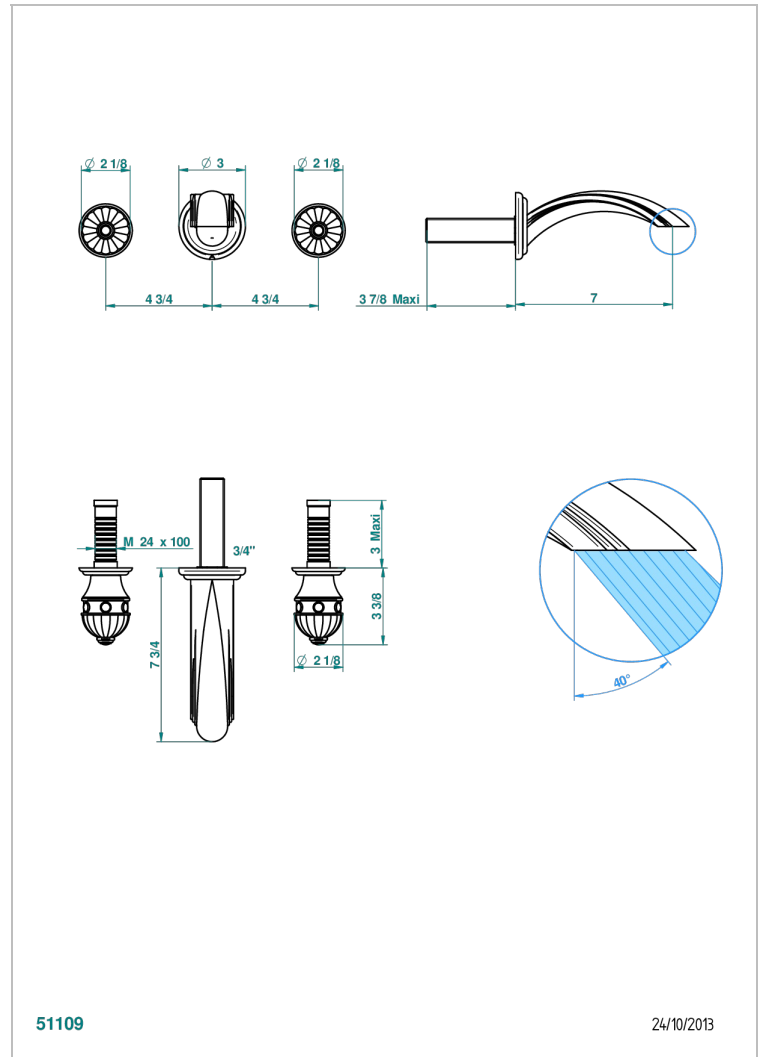

# CHEVERNY, JASPIS ROT

A1U-40GB

Garnitur für Waschtischbatterie zur Wandmontage, Goliath Auslauf

THG<sup>®</sup>  
PARIS

## EIGENSCHAFTEN

- Cheverny, Jaspis rot
- Garnitur für Waschtischbatterie zur Wandmontage, Goliath Auslauf

## ÄHNLICHE PRODUKTE

- Ref. G00-40AC Up-teil für wandarmatur
- Ref. G00-40AM Up-teil für wandarmatur