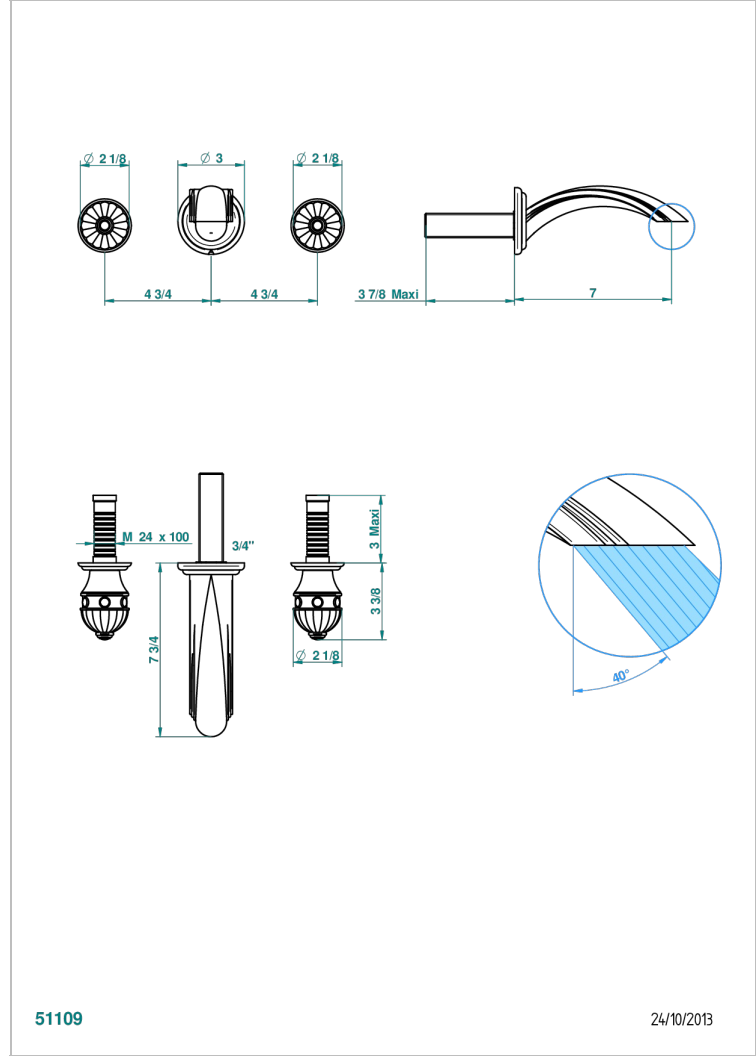

CHEVERNY RED JASPER

A1U-40GB

入墙式台盆龙头配件，大号喷嘴

THG[®]
PARIS

特色

- Cheverny red Jasper
- 入墙式台盆龙头配件，大号喷嘴

相关的SKU

- Ref. G00-40AC 无下水器入墙式龙头嵌入部分 - 四通手柄版
- Ref. G00-40AM 无下水器入墙式龙头嵌入部分 - 单把手柄版

可选饰面

Black ceram - D30
Blush PVD - H62
Graphite PVD - H64
Matt Umber PVD - H67
Matt blush PVD - H60
Matt graphite PVD - H65

PVD哑光棕铜 - F34
PVD哑光金 - H53
PVD哑光铜 - H50
PVD哑光镍 - H56
PVD抛光铜 - H49
PVD棕铜 - F33

PVD金色 - H52
PVD镍 - H55
Umber PVD - H66
哑光浅金 - F31
抛光金 - F07
哑光铬 - C02

哑光镍 - C01
复古镍 - H28
抛光金 (24K金) - F01
抛光铬 - A02
抛光铬/抛光金 - G02
抛光镍 - B01

浅金 - F30