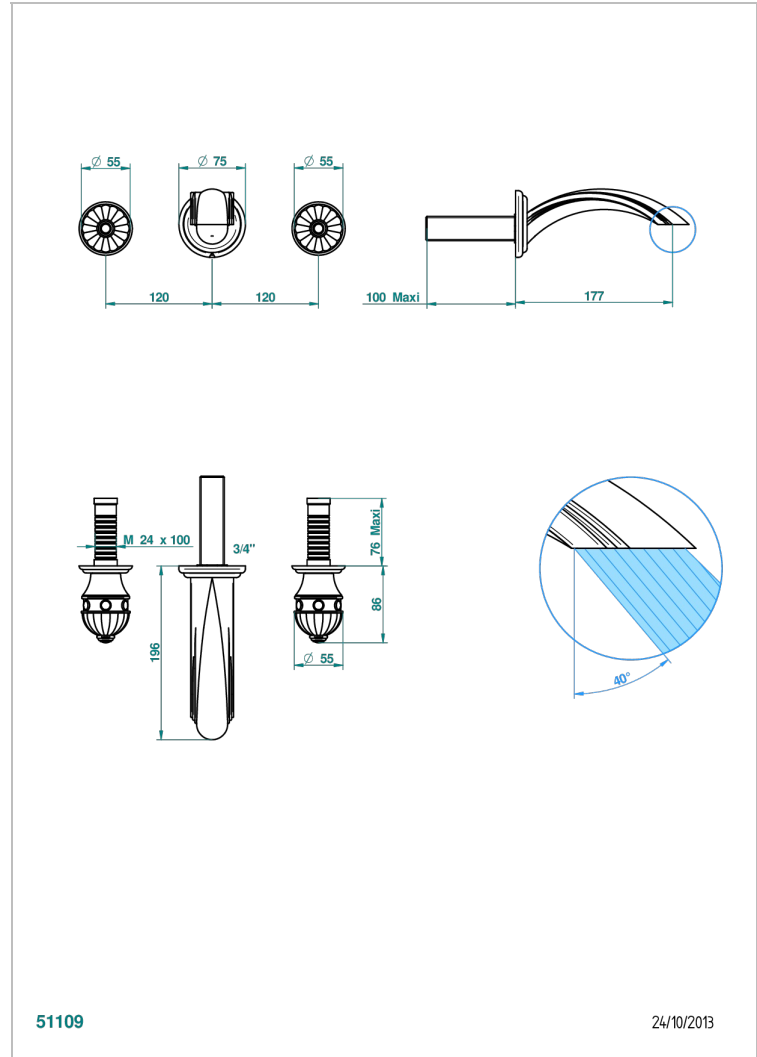

AMBOISE JASPE ROUGE

A1L-41GB

Garniture pour mélangeur de bain mural, bec goliath

THG[®]
PARIS

CARACTÉRISTIQUES

- Ensemble composé d'un bec mural de lavabo et des 2 garnitures de robinets
- Nécessite partie encastrée Réf. 40AC
- Laiton sans plomb
- Bec à écoulement libre

PRODUITS ASSOCIÉS

- Ref. G00-40AM/US Partie à encastrer pour mélangeur mural - version manettes- standard américain

FINITIONS DISPONIBLES

Chromé - A02
Chromé / doré - G02
Chromé mat - C02
Doré brillant - F01
Doré mat - F07
Nickel brillant - B01