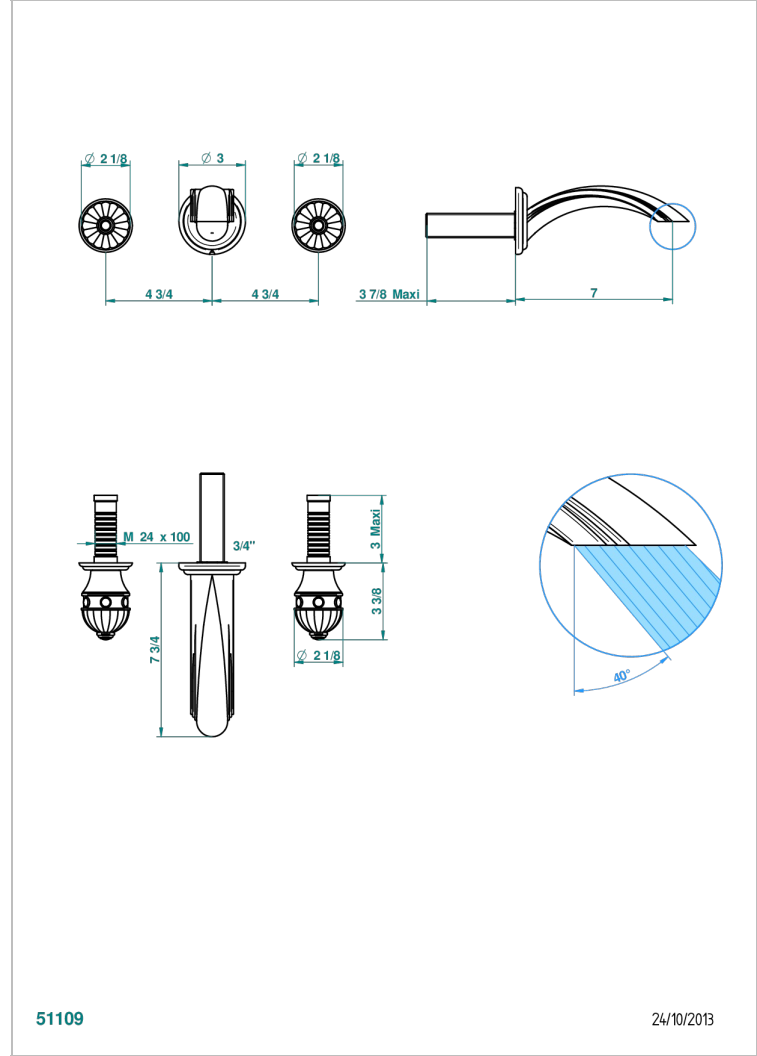

AMBOISE JASPE ROUGE

A1L-41GB

Garniture pour mélangeur de bain mural, bec goliath

THG[®]
PARIS

51109

24/10/2013

CARACTÉRISTIQUES

- Ensemble composé d'un bec mural de lavabo et des 2 garnitures de robinets
- Nécessite partie encastrée Réf. 40AC
- Laiton sans plomb
- Bec à écoulement libre

PRODUITS ASSOCIÉS

- Ref. G00-40AM/US Partie à encastrer pour mélangeur mural - version manettes- standard américain

FINITIONS DISPONIBLES

Chromé - A02
Chromé / doré - G02
Chromé mat - C02
Doré brillant - F01
Doré mat - F07
Nickel brillant - B01

Nickel mat - C01
Noir mat céramique - D30
Or pâle - F30
Or pâle mat - F31
Pvd blush - H62
Pvd blush mat - H60

Pvd couleur bronze brown - F33
Pvd couleur bronze brown - mat - F34
Pvd couleur doré - H52
Pvd couleur doré mat - H53
Pvd couleur laiton - H49
Pvd couleur laiton mat - H50