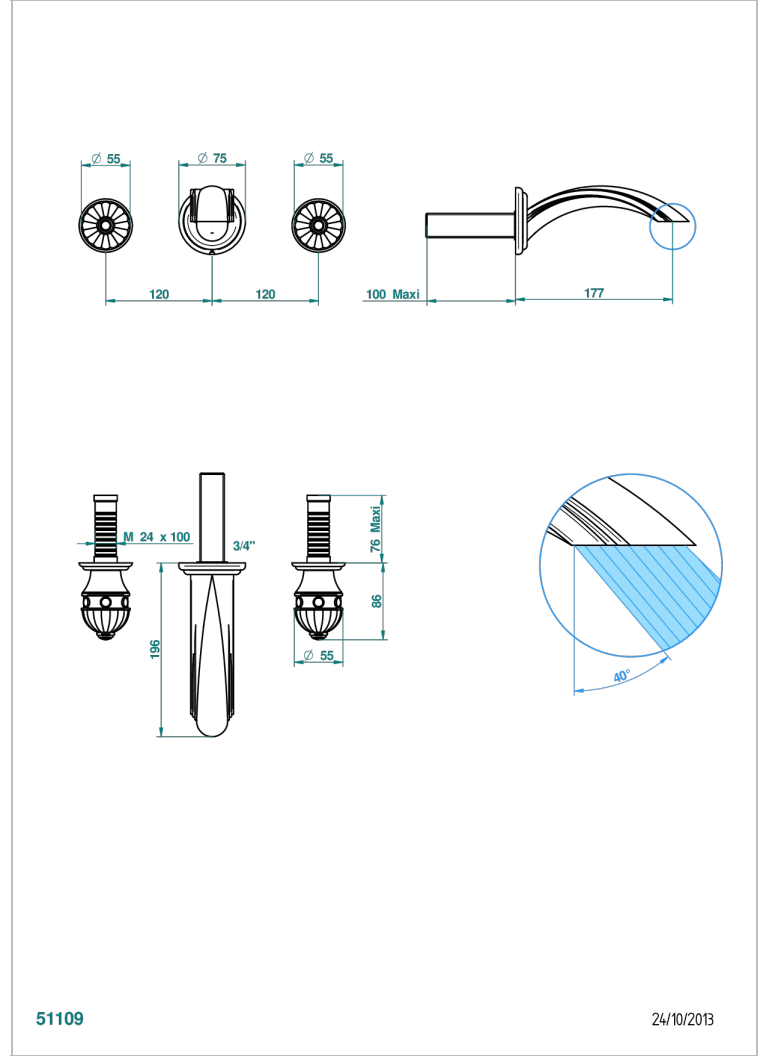

AMBOISE JASPE ROUGE

A1L-41GB

Garniture pour mélangeur de bain mural, bec goliath

THG[®]
PARIS

51109

24/10/2013

CARACTÉRISTIQUES

- Ensemble composé d'un bec mural de lavabo et des 2 garnitures de robinets
- Nécessite partie encastrée Réf. 40AC
- Laiton sans plomb
- Bec à écoulement libre

PRODUITS ASSOCIÉS

- Ref. G00-40AC Partie à encastrer pour mélangeur mural - version croisillons
- Ref. G00-40AM Partie à encastrer pour mélangeur mural - version manettes

FINITIONS DISPONIBLES

Chromé - A02
Chromé / doré - G02
Chromé mat - C02
Doré brillant - F01
Doré mat - F07
Nickel brillant - B01

Nickel mat - C01
Noir mat céramique - D30
Or pâle - F30
Or pâle mat - F31
Pvd blush - H62
Pvd blush mat - H60

Pvd couleur bronze brown - F33
Pvd couleur bronze brown - mat - F34
Pvd couleur doré - H52
Pvd couleur doré mat - H53
Pvd couleur laiton - H49
Pvd couleur laiton mat - H50

Pvd couleur nickel - H55
Pvd couleur nickel mat - H56
Pvd graphite - H64
Pvd graphite mat - H65
Pvd umber - H66
Pvd umber mat - H67

Vieux nickel - H28