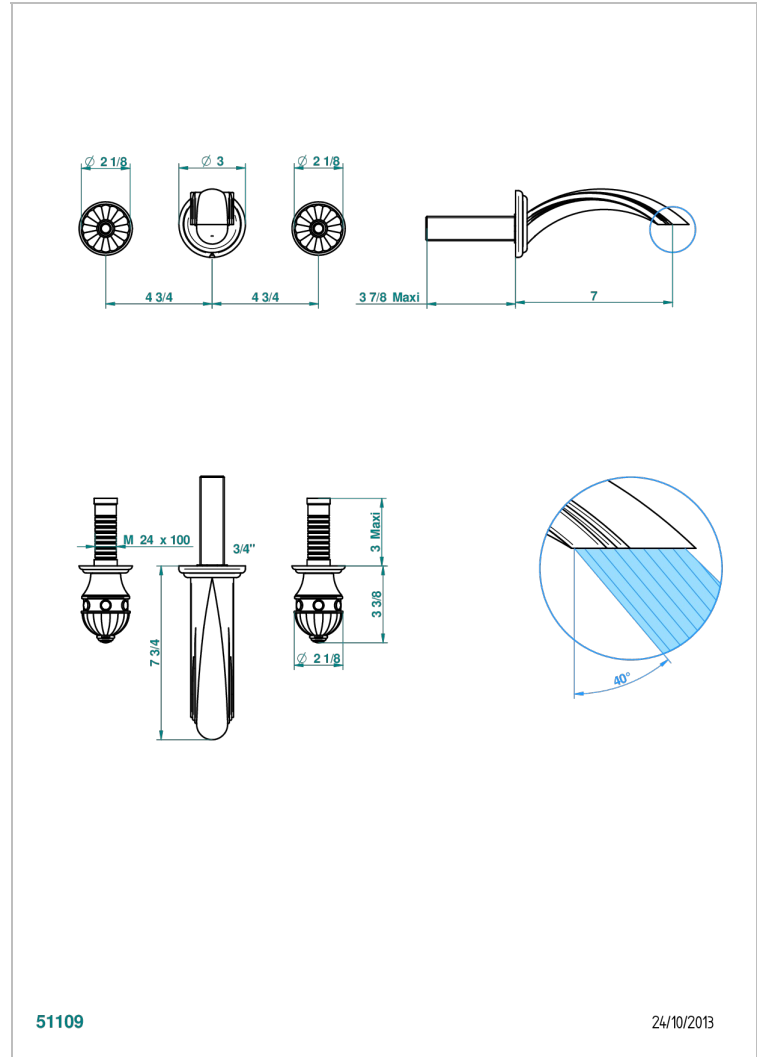

AMBOISE JASPE ROUGE

A1L-41GB

Garniture pour mélangeur de bain mural, bec goliath

THG[®]
PARIS

CARACTÉRISTIQUES

- Ensemble composé d'un bec mural de lavabo et des 2 garnitures de robinets
- Nécessite partie encastrée Réf. 40AC
- Laiton sans plomb
- Bec à écoulement libre

PRODUITS ASSOCIÉS

- Ref. G00-40AC Partie à encastrer pour mélangeur mural - version croisillons
- Ref. G00-40AM Partie à encastrer pour mélangeur mural - version manettes

FINITIONS DISPONIBLES

Chromé - A02
Chromé / doré - G02
Chromé mat - C02
Doré brillant - F01
Doré mat - F07
Nickel brillant - B01