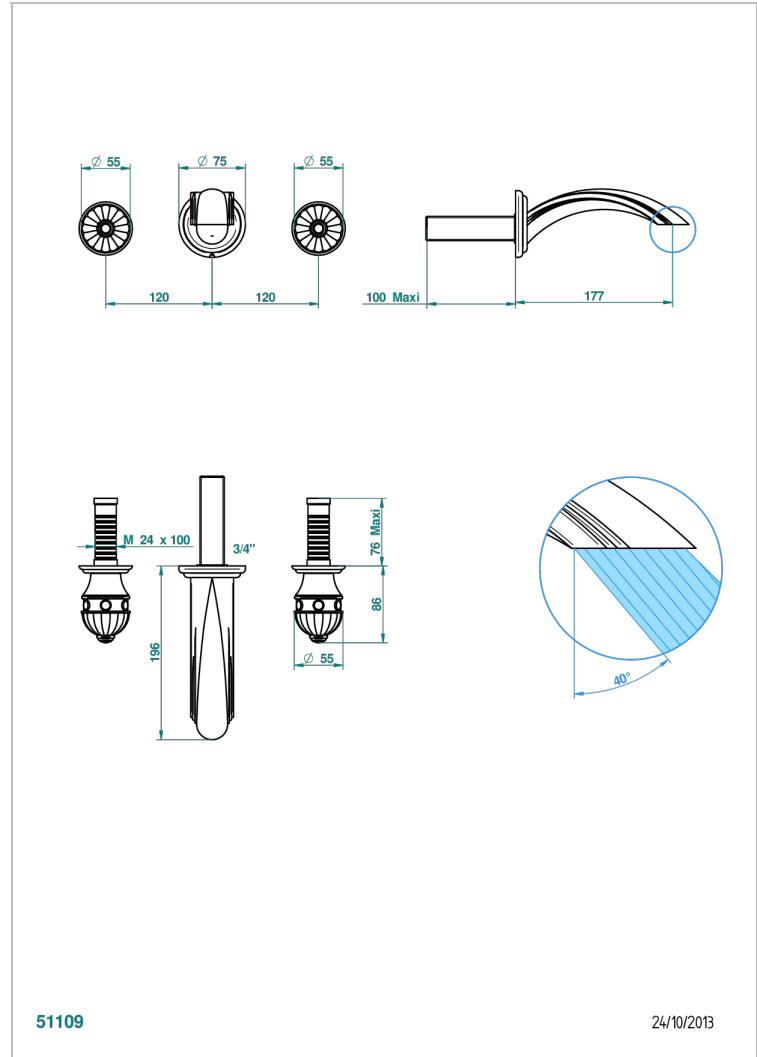

AMBOISE JASPE ROUGE

A1L-41GB

Garniture pour mélangeur de bain mural, bec goliath

THG[®]
PARIS

51109

24/10/2013

CARACTÉRISTIQUES

- Ensemble composé d'un bec mural de lavabo et des 2 garnitures de robinets
- Nécessite partie encastrée Réf. 40AC
- Laiton sans plomb
- Bec à écoulement libre

PRODUITS ASSOCIÉS

- Ref. G00-40AC Partie à encastrer pour mélangeur mural - version croisillons
- Ref. G00-40AM Partie à encastrer pour mélangeur mural - version manettes

FINITIONS DISPONIBLES

Chromé - A02
Chromé / doré - G02
Chromé mat - C02
Doré brillant - F01
Doré mat - F07
Nickel brillant - B01