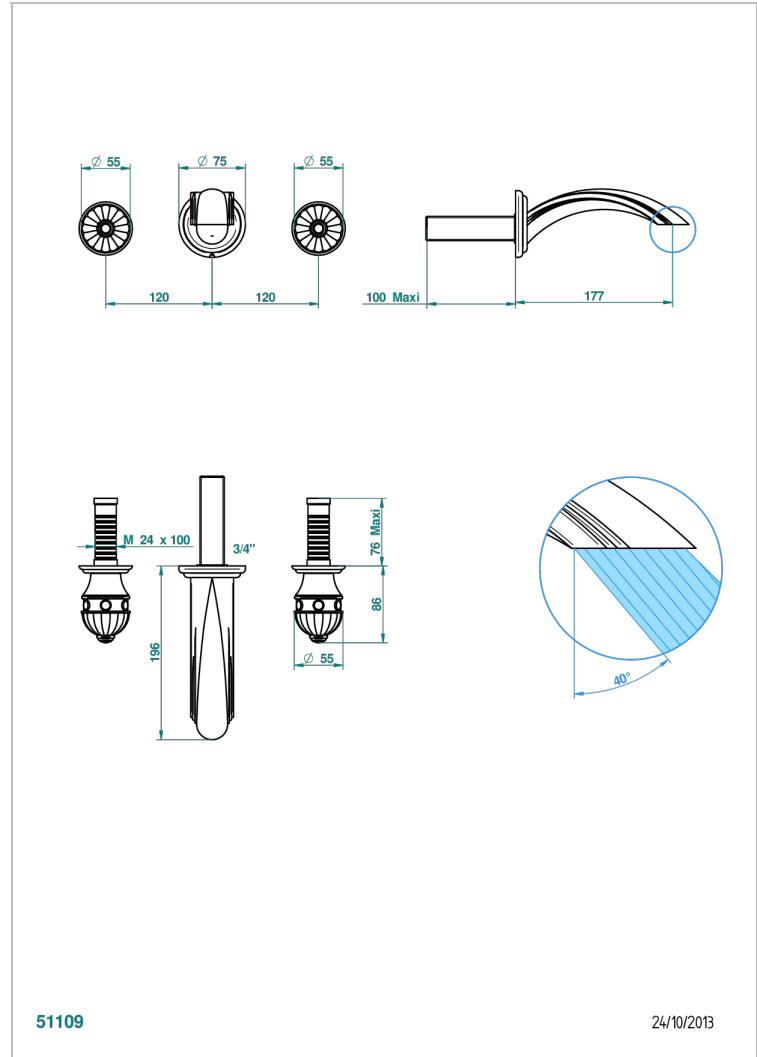

AMBOISE, JASPIS ROT

A1L-41GB

Trim only for wall mounted 3-hole bath mixer

THG[®]
PARIS

EIGENSCHAFTEN

- Amboise, Jaspis rot
- Trim only for wall mounted 3-hole bath mixer

ÄHNLICHE PRODUKTE

- Ref. G00-40AC Up-teil für wandarmatur
- Ref. G00-40AM Up-teil für wandarmatur

VERFÜGBARE OBERFLÄCHEN

Altnickel - H28
Blassgold - F30
Blassgold matt unlackiert - F31
Chrom - A02
Chrom / gold - G02
Chrom matt - C02

Gold - F01
Gold matt - F07
Mattschwarz keramik - D30
Nickel matt - C01
Pvd blush - H62
Pvd blush matt - H60