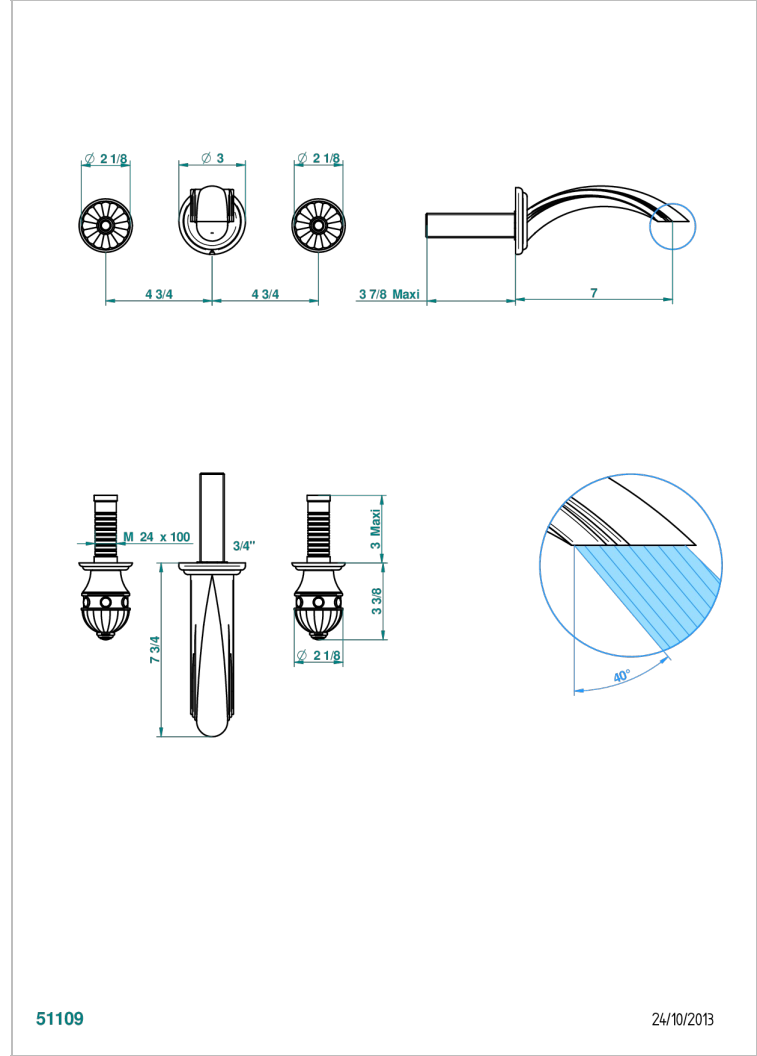

AMBOISE JASPE ROUGE

A1L-41GB

Garniture pour mélangeur de bain mural, bec goliath

THG[®]
PARIS

51109

24/10/2013

CARACTÉRISTIQUES

- Ensemble composé d'un bec mural de lavabo et des 2 garnitures de robinets
- Nécessite partie encastrée Réf. 40AC
- Laiton sans plomb
- Bec à écoulement libre

PRODUITS ASSOCIÉS

- Ref. G00-40AC Partie à encastrer pour mélangeur mural - version croisillons
- Ref. G00-40AM Partie à encastrer pour mélangeur mural - version manettes

FINITIONS DISPONIBLES

Chromé - A02
Chromé / doré - G02
Chromé mat - C02
Doré brillant - F01
Doré mat - F07
Nickel brillant - B01

Nickel mat - C01
Noir mat céramique - D30
Or pâle - F30
Or pâle mat - F31
Pvd blush - H62
Pvd blush mat - H60

Pvd couleur bronze brown - F33
Pvd couleur bronze brown - mat - F34
Pvd couleur doré - H52
Pvd couleur doré mat - H53
Pvd couleur laiton - H49
Pvd couleur laiton mat - H50