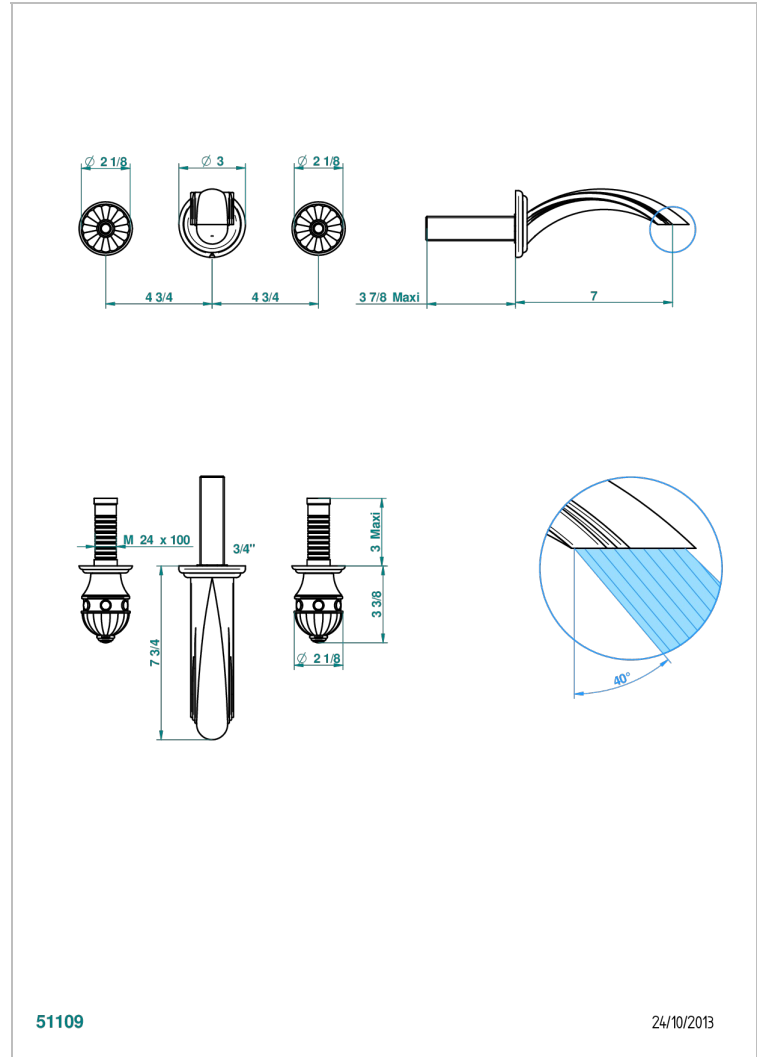

# AMBOISE, JASPIS ROT

A1L-41GB

Trim only for wall mounted 3-hole bath mixer

THG<sup>®</sup>  
PARIS

## EIGENSCHAFTEN

- Amboise, Jaspis rot
- Trim only for wall mounted 3-hole bath mixer

## ÄHNLICHE PRODUKTE

- Ref. G00-40AC Up-teil für wandarmatur
- Ref. G00-40AM Up-teil für wandarmatur