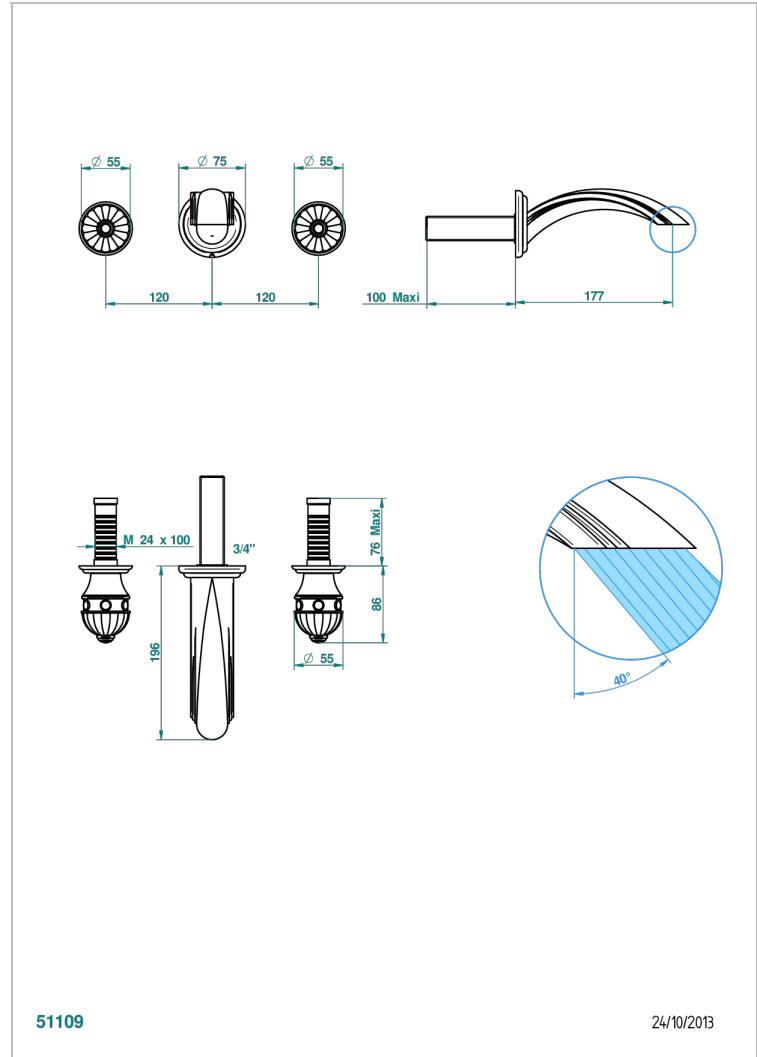

AMBOISE, JASPIST ROT

A1L-41GB

Trim only for wall mounted 3-hole bath mixer

THG[®]
PARIS

51109

24/10/2013

EIGENSCHAFTEN

- Amboise, Jaspis rot
- Trim only for wall mounted 3-hole bath mixer

ÄHNLICHE PRODUKTE

- Ref. G00-40AC Up-teil für wandarmatur
- Ref. G00-40AM Up-teil für wandarmatur

VERFÜGBARE OBERFLÄCHEN

Altnickel - H28
Blassgold - F30
Blassgold matt unlackiert - F31
Chrom - A02
Chrom / gold - G02
Chrom matt - C02

Gold - F01
Gold matt - F07
Mattschwarz keramik - D30
Nickel matt - C01
Pvd blush - H62
Pvd blush matt - H60

Pvd bronze braun - F33
Pvd bronze braun matt - F34
Pvd gold - H52
Pvd gold matt - H53
Pvd graphite - H64
Pvd graphite matt - H65