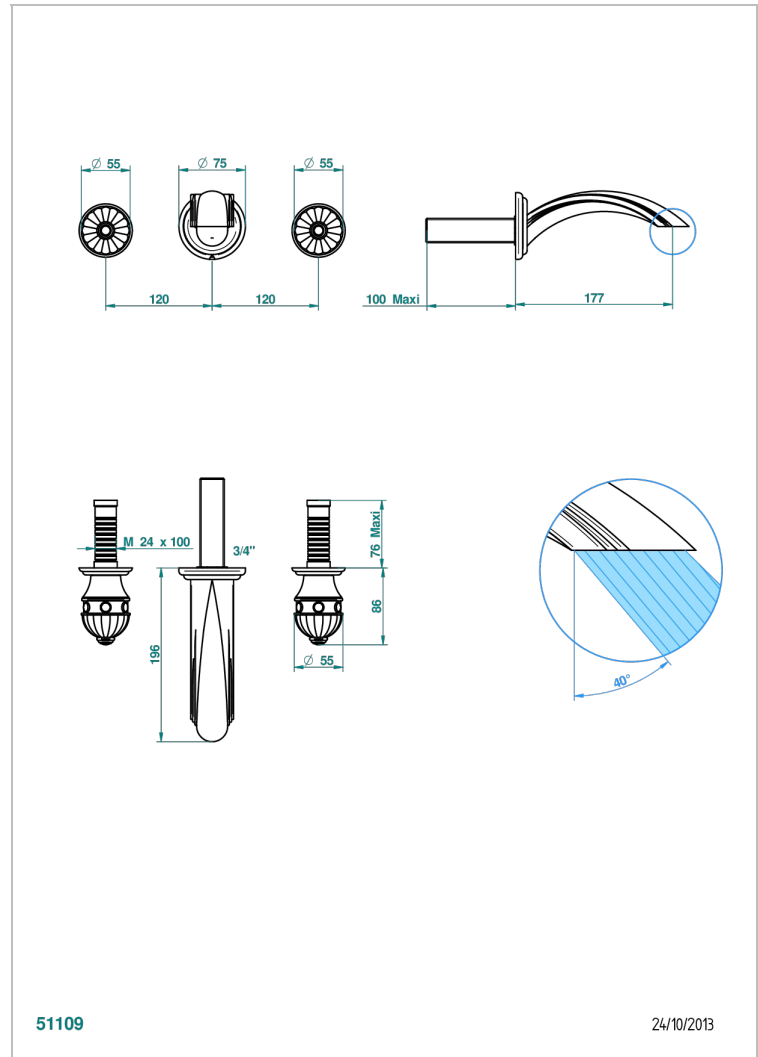

AMBOISE RED JASPER

A1L-41GB

入墙式台盆龙头配件，大号喷嘴

THG[®]
PARIS

特色

- Amboise Red Jasper
- 入墙式台盆龙头配件，大号喷嘴

相关的SKU

- Ref. G00-40AC 无下水器入墙式龙头嵌入部分 - 四通手柄版
- Ref. G00-40AM 无下水器入墙式龙头嵌入部分 - 单把手柄版

可选饰面

Black ceram - D30
Blush PVD - H62
Graphite PVD - H64
Matt Umber PVD - H67
Matt blush PVD - H60
Matt graphite PVD - H65

PVD哑光棕铜 - F34
PVD哑光金 - H53
PVD哑光铜 - H50
PVD哑光镍 - H56
PVD抛光铜 - H49
PVD棕铜 - F33

PVD金色 - H52
PVD镍 - H55
Umber PVD - H66
哑光浅金 - F31
抛光金 - F07
哑光铬 - C02

哑光镍 - C01
复古镍 - H28
抛光金 (24K金) - F01
抛光铬 - A02
抛光铬/抛光金 - G02
抛光镍 - B01

浅金 - F30