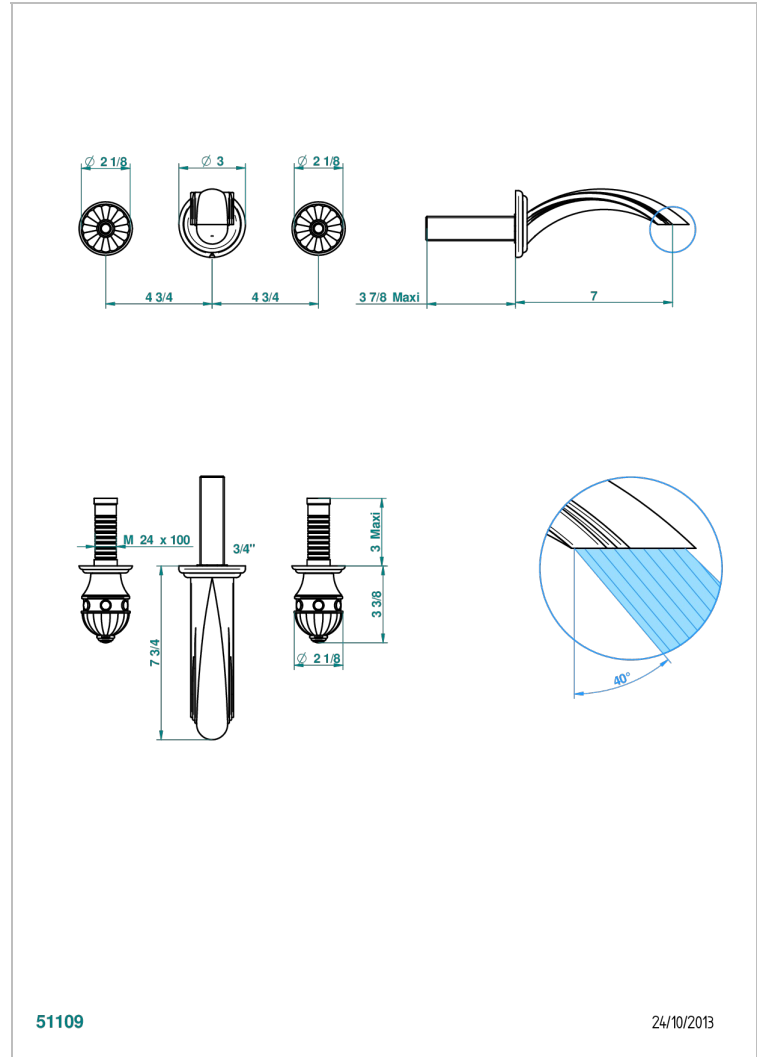

AMBOISE, JASPIS ROT

A1L-41GB

Trim only for wall mounted 3-hole bath mixer

THG[®]
PARIS

EIGENSCHAFTEN

- Amboise, Jaspis rot
- Trim only for wall mounted 3-hole bath mixer

ÄHNLICHE PRODUKTE

- Ref. G00-40AC Up-teil für wandarmatur
- Ref. G00-40AM Up-teil für wandarmatur

VERFÜGBARE OBERFLÄCHEN

Altnickel - H28
Blassgold - F30
Blassgold matt unlackiert - F31
Chrom - A02
Chrom / gold - G02
Chrom matt - C02

Gold - F01
Gold matt - F07
Mattschwarz keramik - D30
Nickel matt - C01
Pvd blush - H62
Pvd blush matt - H60