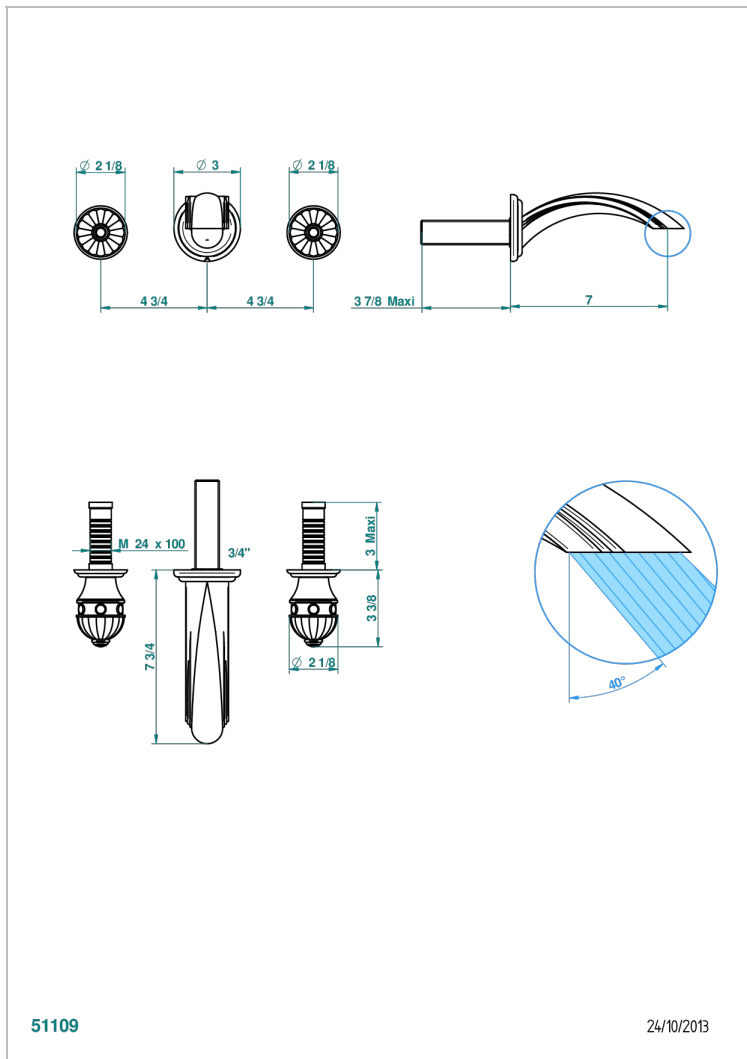

AMBOISE RED JASPER

A1L-41GB

入墙式台盆龙头配件，大号喷嘴

THG[®]
PARIS

特色

- Amboise Red Jasper
- 入墙式台盆龙头配件，大号喷嘴

相关的SKU

- Ref. G00-40AC 无下水器入墙式龙头嵌入部分 - 四通手柄版
- Ref. G00-40AM 无下水器入墙式龙头嵌入部分 - 单把手柄版

可选饰面

Black ceram - D30
Blush PVD - H62
Graphite PVD - H64
Matt Umber PVD - H67
Matt blush PVD - H60
Matt graphite PVD - H65

PVD哑光棕铜 - F34
PVD哑光金 - H53
PVD哑光铜 - H50
PVD哑光镍 - H56
PVD抛光铜 - H49
PVD棕铜 - F33

PVD金色 - H52
PVD镍 - H55
Umber PVD - H66
哑光浅金 - F31
抛光金 - F07
哑光铬 - C02

哑光镍 - C01
复古镍 - H28
抛光金 (24K金) - F01
抛光铬 - A02
抛光铬/抛光金 - G02
抛光镍 - B01

浅金 - F30