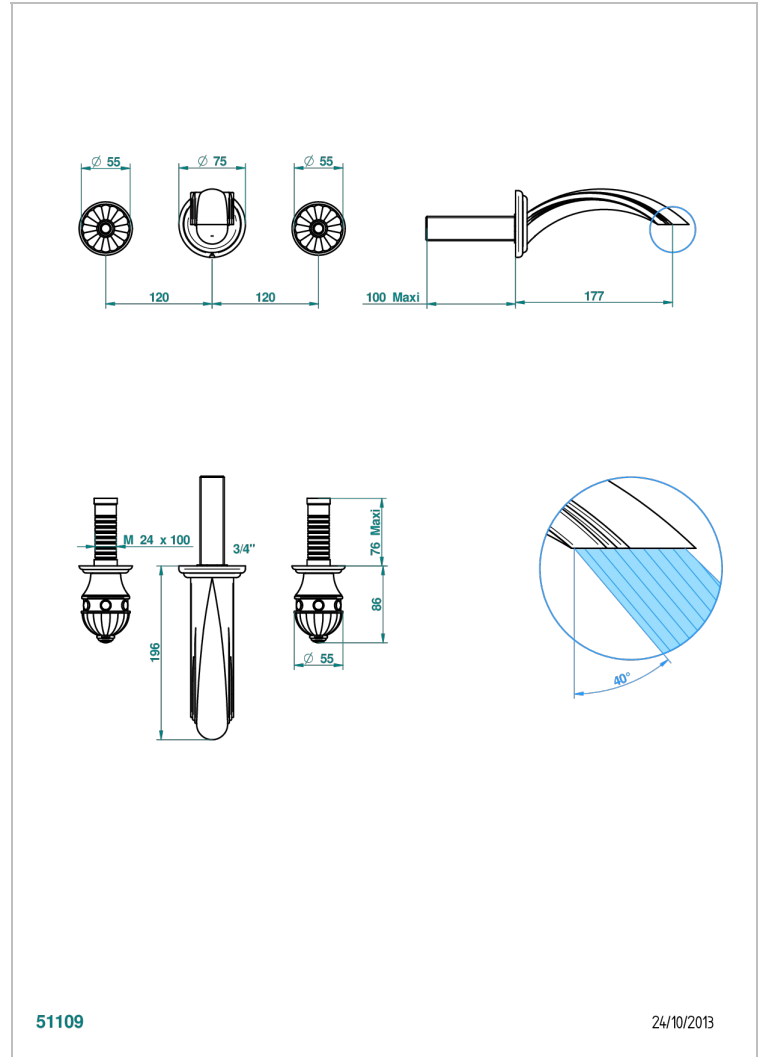

# AMBOISE JASPE ROJO

A1L-40GBUS

Garniture pour mélangeur de lavabo mural - bec goliath- standard américain

THG<sup>®</sup>  
PARIS

## CARACTERÍSTICAS

- Amboise Jaspe Rojo
- Garniture pour mélangeur de lavabo mural - bec goliath- standard américain

## PRODUCTOS RELACIONADOS

- Ref. G00-40AM/US Partie à encastrer pour mélangeur mural - version manettes- standard américain