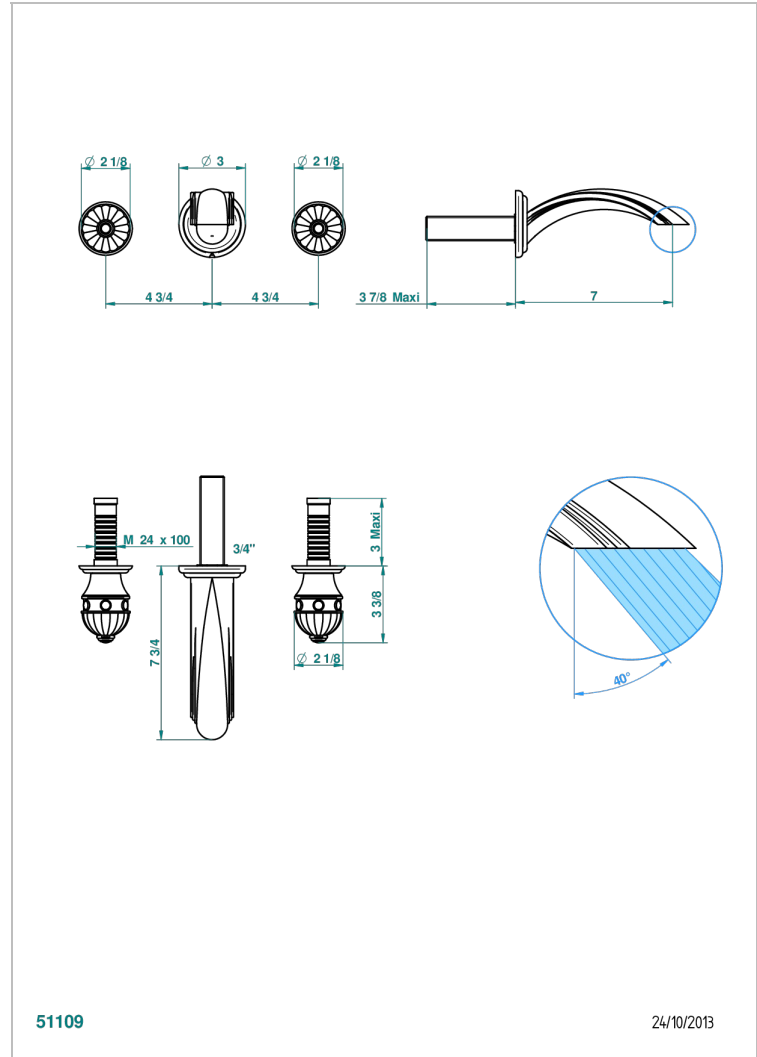

# AMBOISE JASPE ROJO

A1L-40GBUS

Garniture pour mélangeur de lavabo mural - bec goliath- standard américain

THG<sup>®</sup>  
PARIS

51109

24/10/2013

## CARACTERÍSTICAS

- Amboise Jaspe Rojo
- Garniture pour mélangeur de lavabo mural - bec goliath- standard américain

## PRODUCTOS RELACIONADOS

- Ref. G00-40AM/US Partie à encastrer pour mélangeur mural - version manettes- standard américain