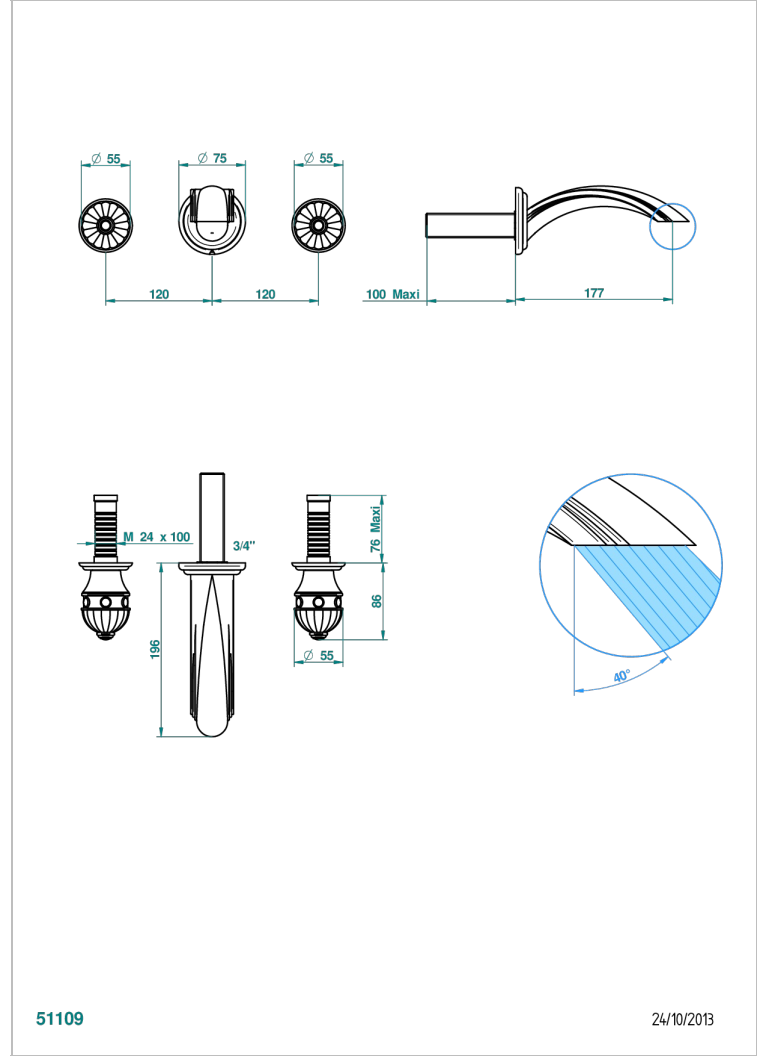

AMBOISE JASPE ROUGE

A1L-40GB

Garniture pour mélangeur de lavabo mural, bec goliath

THG[®]
PARIS

CARACTÉRISTIQUES

- Ensemble composé d'un bec mural de lavabo et des 2 garnitures de robinets
- Nécessite partie encastrée Réf. 40AC
- Laiton sans plomb
- Bec à écoulement libre
- Livré sans vidage

PRODUITS ASSOCIÉS

- Ref. G00-40AC Partie à encastrer pour mélangeur mural - version croisillons
- Ref. G00-40AM Partie à encastrer pour mélangeur mural - version manettes

FINITIONS DISPONIBLES

Chromé - A02
Chromé / doré - G02
Chromé mat - C02
Doré brillant - F01
Doré mat - F07
Nickel brillant - B01

Nickel mat - C01
Noir mat céramique - D30
Or pâle - F30
Or pâle mat - F31
Pvd blush - H62
Pvd blush mat - H60

Pvd couleur bronze brown - F33
Pvd couleur bronze brown - mat - F34
Pvd couleur doré - H52
Pvd couleur doré mat - H53
Pvd couleur laiton - H49
Pvd couleur laiton mat - H50

Pvd couleur nickel - H55
Pvd couleur nickel mat - H56
Pvd graphite - H64
Pvd graphite mat - H65
Pvd umber - H66
Pvd umber mat - H67

Vieux nickel - H28