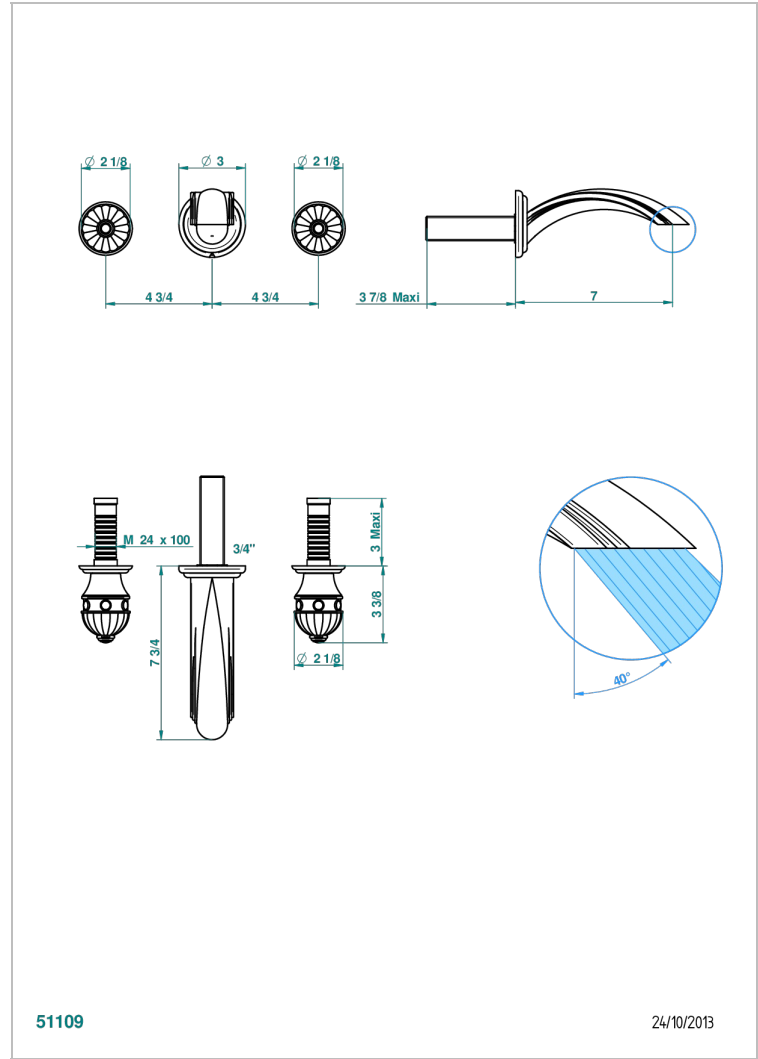

AMBOISE JASPE ROUGE

A1L-40GB

Garniture pour mélangeur de lavabo mural, bec goliath

THG[®]
PARIS

51109

24/10/2013

CARACTÉRISTIQUES

- Ensemble composé d'un bec mural de lavabo et des 2 garnitures de robinets
- Nécessite partie encastrée Réf. 40AC
- Laiton sans plomb
- Bec à écoulement libre
- Livré sans vidage

PRODUITS ASSOCIÉS

- Ref. G00-40AC Partie à encastrer pour mélangeur mural - version croisillons
- Ref. G00-40AM Partie à encastrer pour mélangeur mural - version manettes

FINITIONS DISPONIBLES

Chromé - A02
Chromé / doré - G02
Chromé mat - C02
Doré brillant - F01
Doré mat - F07
Nickel brillant - B01

Nickel mat - C01
Noir mat céramique - D30
Or pâle - F30
Or pâle mat - F31
Pvd blush - H62
Pvd blush mat - H60

Pvd couleur bronze brown - F33
Pvd couleur bronze brown - mat - F34
Pvd couleur doré - H52
Pvd couleur doré mat - H53
Pvd couleur laiton - H49
Pvd couleur laiton mat - H50

Pvd couleur nickel - H55
Pvd couleur nickel mat - H56
Pvd graphite - H64
Pvd graphite mat - H65
Pvd umber - H66
Pvd umber mat - H67

Vieux nickel - H28