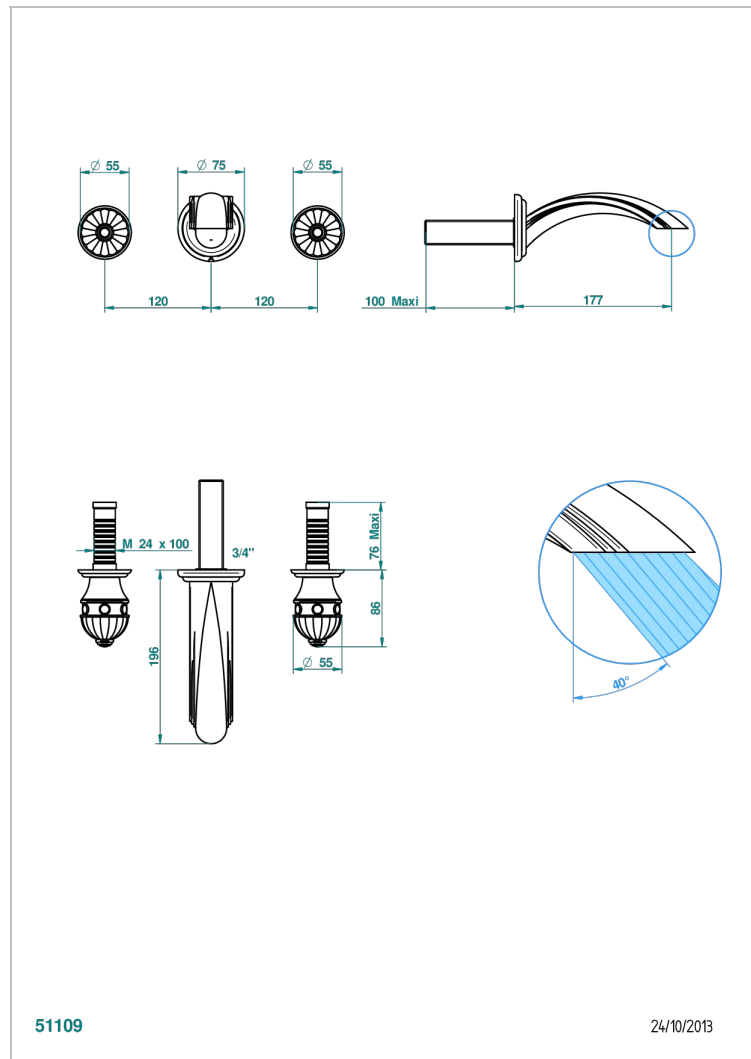

AMBOISE С КРАСНОЙ ЯШМОЙ

A1L-40GB

Внешняя часть смесителя встраиваемого в стену для раковины на три отверстия с изливом ГОЛИАФ

THG[®]
PARIS

51109

24/10/2013

ХАРАКТЕРИСТИКИ

- Amboise с красной яшмой
- Внешняя часть смесителя встраиваемого в стену для раковины на три отверстия с изливом ГОЛИАФ

СВЯЗАННЫЕ ТОВАРНЫЕ ПОЗИЦИИ

- Ref. G00-40AC Встраиваемая часть смесителя настенного на три отверстия (не рукоят.)
- Ref. G00-40AM Встраиваемая часть смесителя настенного на 3 отверстия на пластине (рукоят.)