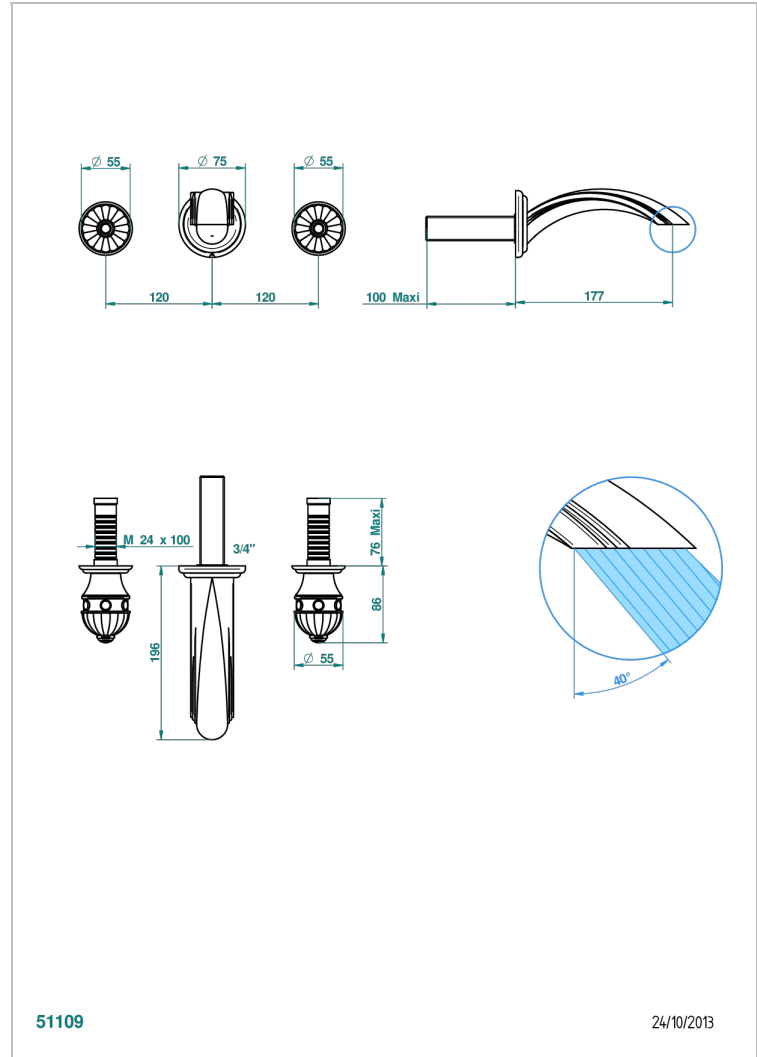

AMBOISE JASPE ROUGE

A1L-40GB

Garniture pour mélangeur de lavabo mural, bec goliath

THG[®]
PARIS

CARACTÉRISTIQUES

- Ensemble composé d'un bec mural de lavabo et des 2 garnitures de robinets
- Nécessite partie encastrée Réf. 40AC
- Laiton sans plomb
- Bec à écoulement libre
- Livré sans vidage

PRODUITS ASSOCIÉS

- Ref. G00-40AC Partie à encastrer pour mélangeur mural - version croisillons
- Ref. G00-40AM Partie à encastrer pour mélangeur mural - version manettes

FINITIONS DISPONIBLES

Chromé - A02
Chromé / doré - G02
Chromé mat - C02
Doré brillant - F01
Doré mat - F07
Nickel brillant - B01