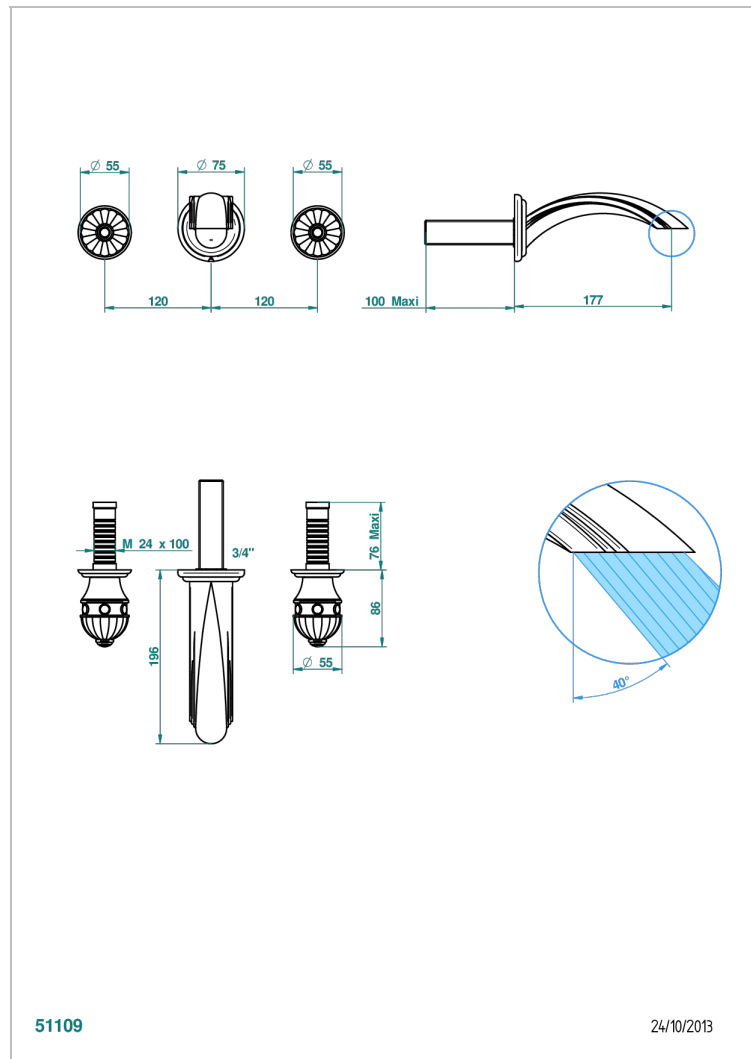

# AMBOISE JASPE ROJO

A1L-40GB

Grifería para mezclador de lavabo de pared, caño goliat

THG<sup>®</sup>  
PARIS

## CARACTERÍSTICAS

- Amboise Jaspe Rojo
- Grifería para mezclador de lavabo de pared, caño goliat

## PRODUCTOS RELACIONADOS

- Ref. G00-40AC Rough parts for wall mounted 3 hole mixer, cross handle version
- Ref. G00-40AM Rough parts for wall mounted 3 hole mixer, lever handle version