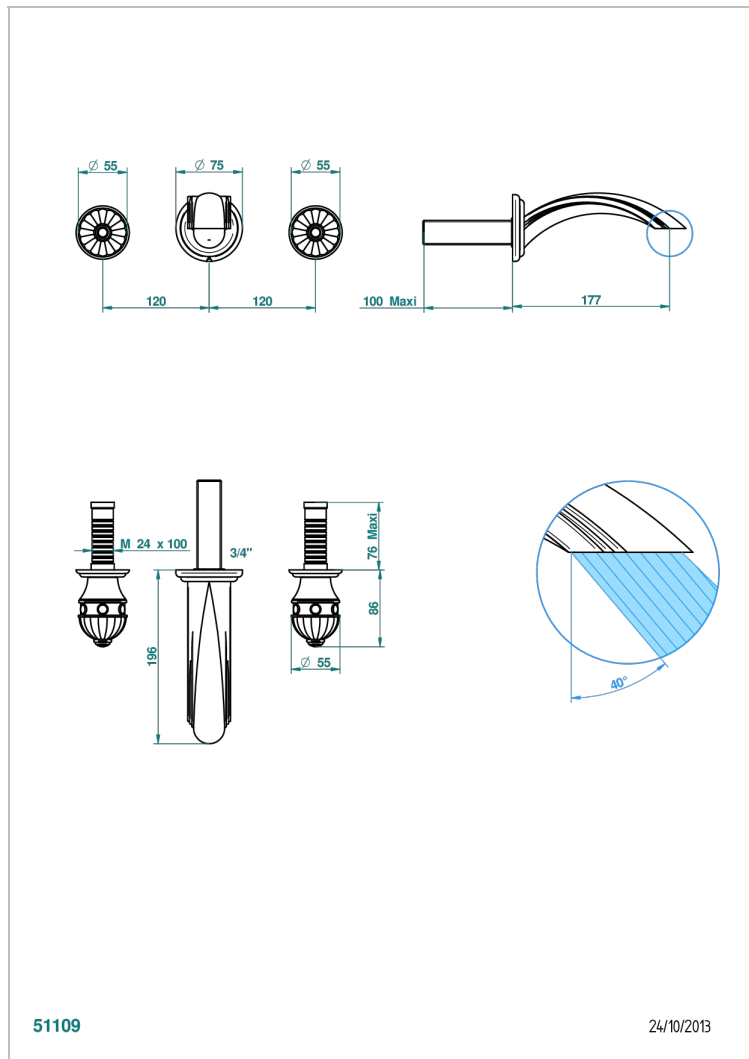

AMBOISE RED JASPER

A1L-40GB

入墙式台盆龙头配件，大号喷嘴

THG[®]
PARIS

51109

24/10/2013

特色

- Amboise Red Jasper
- 入墙式台盆龙头配件，大号喷嘴

相关的SKU

- Ref. G00-40AC 无下水器入墙式龙头嵌入部分 - 四通手柄版
- Ref. G00-40AM 无下水器入墙式龙头嵌入部分 - 单把手柄版

可选饰面

Black ceram - D30
Blush PVD - H62
Graphite PVD - H64
Matt Umber PVD - H67
Matt blush PVD - H60
Matt graphite PVD - H65