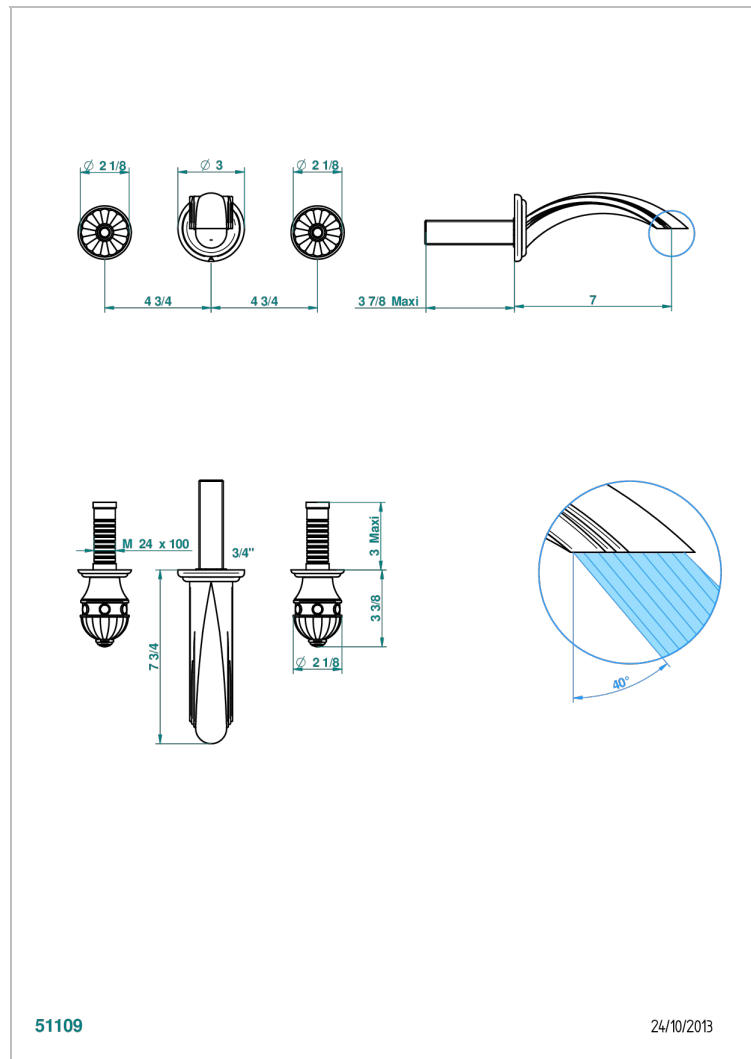

# AMBOISE С КРАСНОЙ ЯШМОЙ

A1L-40GB

THG<sup>®</sup>  
PARIS

Внешняя часть смесителя встраиваемого в стену для раковины на три отверстия с изливом ГОЛИАФ

## ХАРАКТЕРИСТИКИ

- Amboise с красной яшмой
- Внешняя часть смесителя встраиваемого в стену для раковины на три отверстия с изливом ГОЛИАФ

## СВЯЗАННЫЕ ТОВАРНЫЕ ПОЗИЦИИ

- Ref. G00-40AC Встраиваемая часть смесителя настенного на три отверстия (не рукоят.)
- Ref. G00-40AM Встраиваемая часть смесителя настенного на 3 отверстия на пластине (рукоят.)