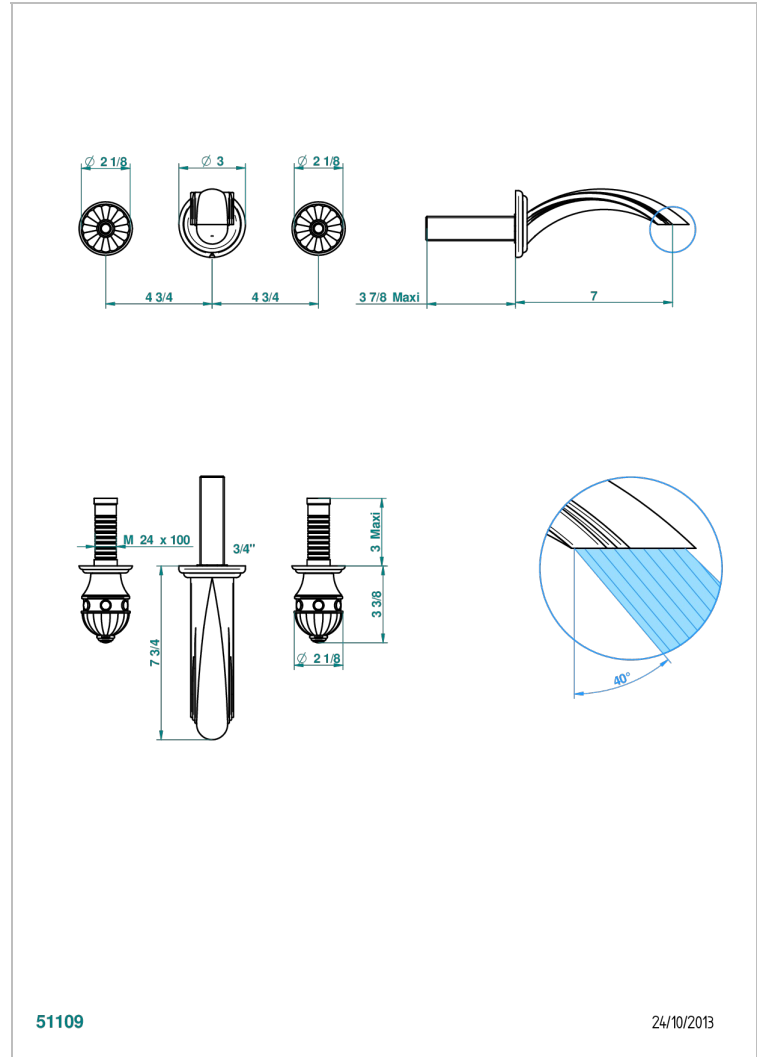

# AMBOISE JASPE ROJO

A1L-40GB

Grifería para mezclador de lavabo de pared, caño goliat

THG<sup>®</sup>  
PARIS

## CARACTERÍSTICAS

- Amboise Jaspe Rojo
- Grifería para mezclador de lavabo de pared, caño goliat

## PRODUCTOS RELACIONADOS

- Ref. G00-40AC Rough parts for wall mounted 3 hole mixer, cross handle version
- Ref. G00-40AM Rough parts for wall mounted 3 hole mixer, lever handle version