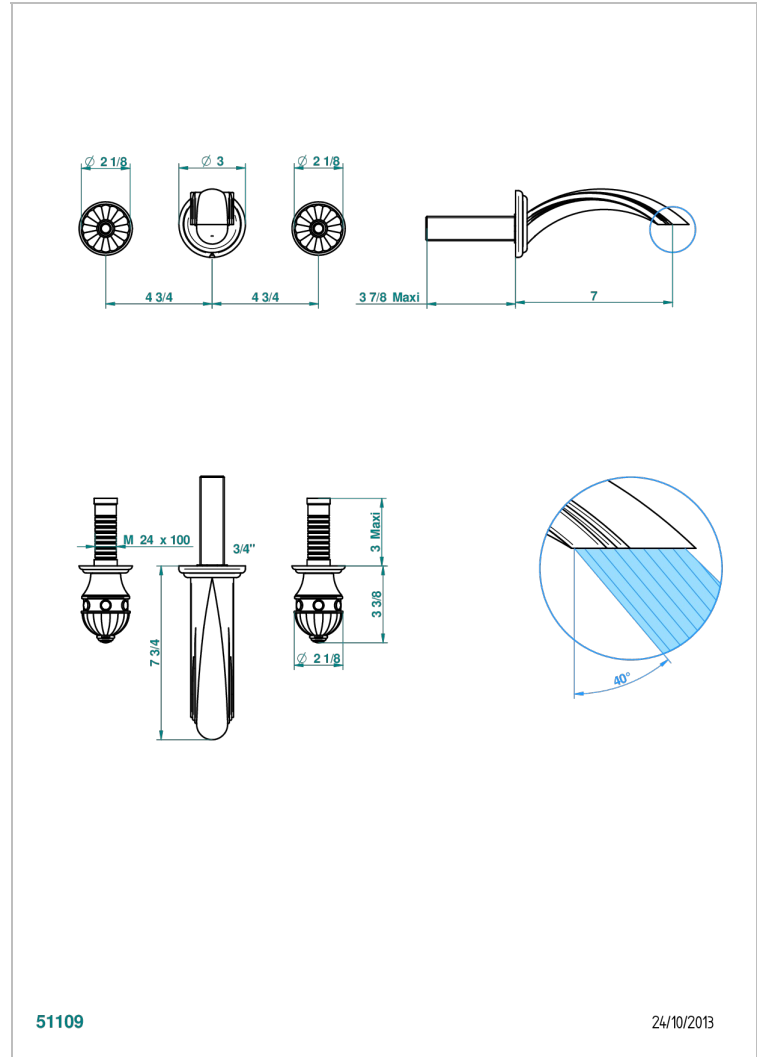

AMBOISE, JASPIS ROT

A1L-40GB

Garnitur für Waschtischbatterie zur Wandmontage, Goliath Auslauf

THG[®]
PARIS

EIGENSCHAFTEN

- Amboise, Jaspis rot
- Garnitur für Waschtischbatterie zur Wandmontage, Goliath Auslauf

ÄHNLICHE PRODUKTE

- Ref. G00-40AC Up-teil für wandarmatur
- Ref. G00-40AM Up-teil für wandarmatur

VERFÜGBARE OBERFLÄCHEN

Altnickel - H28
Blassgold - F30
Blassgold matt unlackiert - F31
Chrom - A02
Chrom / gold - G02
Chrom matt - C02

Gold - F01
Gold matt - F07
Mattschwarz keramik - D30
Nickel matt - C01
Pvd blush - H62
Pvd blush matt - H60

Pvd bronze braun - F33
Pvd bronze braun matt - F34
Pvd gold - H52
Pvd gold matt - H53
Pvd graphite - H64
Pvd graphite matt - H65